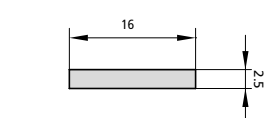

PUERTAS BATIENTES / PIVOTANTES
MULTIPUNTO PALANCA DESLIZANTE ENTRE EJES 92 mm.
SERIE 2I2GB *inve@se*

CARACTERÍSTICAS

- Cerradura multipunto con facilidad de cierre mediante manilla hacia arriba y bloqueo mediante llave
- Frente liso inox de 16 mm, 22 mm, 24 mm y U 24,5*6
- Frente de 1850 mm de largo
- Picaporte de 11 mm reversible y regulable
- Palanca central deslizante reforzada
- Punto alto y bajo con gancho y bulón
- Caja cerrada de 15 mm
- Cuadradillo de 8 mm
- Tornillo de fijación de cilindro

VERSIONES

- Frente de 2300 mm de largo opcional (serie 4I2GB)
- Frente de 1500 mm de largo opcional (serie 5I2GB)

ACCESORIOS OPCIONALES

- Gama completa de **cerraderos**
- Gama completa de **cilindros**

DESCRIPCIÓN	REF.	MEDIDAS		LEVA	ACABADOS		UDS	
		B	A		FRENTE	CILINDRO		

- Picaporte y palanca
- Cilindro no incluido

P2I2GB30/6	27	42	15	Al	1
P2I2GB33/6	30	45	15	Al	1
P2I2GB35/6	32	47	15	Al	1
P2I2GB38/6	35	50	15	Al	1
P2I2GB45/6	42	57	15	Al	1
P2I2GB55/6	52	67	15	Al	1

2I2GB30/6L	27	42	15	Al	1
2I2GB33/6L	30	45	15	Al	1
2I2GB35/6L	32	47	15	Al	1
2I2GB38/6L	35	50	15	Al	1
2I2GB45/6L	42	57	15	Al	1
2I2GB55/6L	52	67	15	Al	1