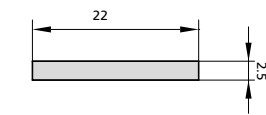

PUERTAS BATIENTES / PIVOTANTES
MULTIPUNTO PALANCA DESLIZANTE ENTRE EJES 92 mm.
SERIE 2I2GB *inve@se*

CARACTERÍSTICAS

- Cerradura multipunto con facilidad de cierre mediante manilla hacia arriba y bloqueo mediante llave
- Frente liso inox de 16 mm, 22 mm, 24 mm y U 24,5*6
- Frente de 1850 mm de largo
- Picaporte de 11 mm reversible y regulable
- Palanca central deslizante reforzada
- Punto alto y bajo con gancho y bulón
- Caja cerrada de 15 mm
- Cuadradillo de 8 mm
- Tornillo de fijación de cilindro

VERSIONES

- Frente de 2300 mm de largo opcional (serie 4I2GB)
- Frente de 1500 mm de largo opcional (serie 5I2GB)

ACCESORIOS OPCIONALES

- Gama completa de **cerraderos**
- Gama completa de **cilindros**

DESCRIPCIÓN	REF.	MEDIDAS		LEVA	ACABADOS		UDS	
		B	A		FRENTE	CILINDRO		

- Picaporte y palanca
- Cilindro no incluido

P2I2GB30/6	27	42	15	Al	1
P2I2GB33/6	30	45	15	Al	1
P2I2GB35/6	32	47	15	Al	1
P2I2GB38/6	35	50	15	Al	1
P2I2GB45/6	42	57	15	Al	1
P2I2GB55/6	52	67	15	Al	1

2I2GB30/6L	27	42	15	Al	1
2I2GB33/6L	30	45	15	Al	1
2I2GB35/6L	32	47	15	Al	1
2I2GB38/6L	35	50	15	Al	1
2I2GB45/6L	42	57	15	Al	1
2I2GB55/6L	52	67	15	Al	1