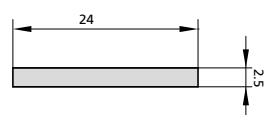

PUERTAS BATIENTES / PIVOTANTES
MULTIPUNTO PALANCA DESLIZANTE ENTRE EJES 92 mm.
SERIE 2I2GB *inve@se*

CARACTERÍSTICAS

- Cerradura multipunto con facilidad de cierre mediante manilla hacia arriba y bloqueo mediante llave
- Frente liso inox de 16 mm, 22 mm, 24 mm y U 24,5*6
- Frente de 1850 mm de largo
- Picaporte de 11 mm reversible y regulable
- Palanca central deslizante reforzada
- Punto alto y bajo con gancho y bulón
- Caja cerrada de 15 mm
- Cuadradillo de 8 mm
- Tornillo de fijación de cilindro

VERSIONES

- Frente de 2300 mm de largo opcional (serie 4I2GB)
- Frente de 1500 mm de largo opcional (serie 5I2GB)

ACCESORIOS OPCIONALES

- Gama completa de **cerraderos**
- Gama completa de **cilindros**

DESCRIPCIÓN	REF.	MEDIDAS		LEVA	ACABADOS		UDS	
		B	A		FRENTE	CILINDRO		

- Picaporte y palanca
- Cilindro no incluido

P2I2GB30/6	27	42	15	Al	1
P2I2GB33/6	30	45	15	Al	1
P2I2GB35/6	32	47	15	Al	1
P2I2GB38/6	35	50	15	Al	1
P2I2GB45/6	42	57	15	Al	1
P2I2GB55/6	52	67	15	Al	1

2I2GB30/6L	27	42	15	Al	1
2I2GB33/6L	30	45	15	Al	1
2I2GB35/6L	32	47	15	Al	1
2I2GB38/6L	35	50	15	Al	1
2I2GB45/6L	42	57	15	Al	1
2I2GB55/6L	52	67	15	Al	1