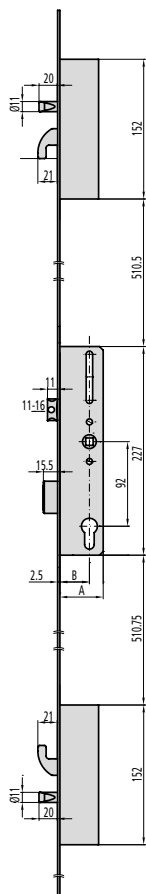

PUERTAS BATIENTES / PIVOTANTES
MULTIPUNTO PALANCA DESLIZANTE ENTRE EJES 92 mm.
SERIE 2I2GB *inve@se*

CARACTERÍSTICAS

- Cerradura multipunto con facilidad de cierre mediante manilla hacia arriba y bloqueo mediante llave
- Frente liso inox de 16 mm, 22 mm, 24 mm y U 24,5*6
- Frente de 1850 mm de largo
- Picaporte de 11 mm reversible y regulable
- Palanca central deslizante reforzada
- Punto alto y bajo con gancho y bulón
- Caja cerrada de 15 mm
- Cuadradillo de 8 mm
- Tornillo de fijación de cilindro

VERSIONES

- Frente de 2300 mm de largo opcional (serie 4I2GB)
- Frente de 1500 mm de largo opcional (serie 5I2GB)

ACCESORIOS OPCIONALES

- Gama completa de **cerraderos**
- Gama completa de **cilindros**

DESCRIPCIÓN	REF.	MEDIDAS		LEVA	ACABADOS		UDS	
		B	A		FRENTE	CILINDRO		

- Picaporte y palanca
- Cilindro no incluido

P2I2GB30/6	27	42	15	Al	1
P2I2GB33/6	30	45	15	Al	1
P2I2GB35/6	32	47	15	Al	1
P2I2GB38/6	35	50	15	Al	1
P2I2GB45/6	42	57	15	Al	1
P2I2GB55/6	52	67	15	Al	1

2I2GB30/6L	27	42	15	Al	1
2I2GB33/6L	30	45	15	Al	1
2I2GB35/6L	32	47	15	Al	1
2I2GB38/6L	35	50	15	Al	1
2I2GB45/6L	42	57	15	Al	1
2I2GB55/6L	52	67	15	Al	1

2I2GB30/6LAN	27	42	15	Al	1
2I2GB33/6LAN	30	45	15	Al	1
2I2GB35/6LAN	32	47	15	Al	1
2I2GB38/6LAN	35	50	15	Al	1
2I2GB45/6LAN	42	57	15	Al	1
2I2GB55/6LAN	52	67	15	Al	1

2I2GB30/6U	22,5	37,5	15	Al	1
2I2GB33/6U	25,5	40,5	15	Al	1
2I2GB35/6U	27,5	42,5	15	Al	1
2I2GB38/6U	30,5	45,5	15	Al	1
2I2GB45/6U	37,5	52,5	15	Al	1
2I2GB55/6U	47,5	62,5	15	Al	1