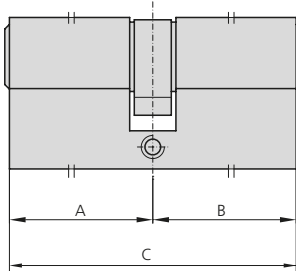

- Panneton long de 15mm
- Finition en laiton et nickel mat
- 5 clés
- Dimensions de 40 à 160mm

DESCRIPTION

RÉF.

DIMENSIONS

FINITIONS

PIÈCES

| A | B | C |
|---|---|---|
|---|---|---|

- Cylindre double

**DOUBLE
EMBRAYAGE**

| | | | | | |
|---------------|----|----|----|----|---|
| 601LDE3030/3 | 31 | 31 | 62 | LP | 1 |
| 601LDE3030/4M | 31 | 31 | 62 | NM | 1 |
| 601LDE3035/3 | 31 | 36 | 67 | LP | 1 |
| 601LDE3035/4M | 31 | 36 | 67 | NM | 1 |
| 601LDE3040/3 | 31 | 41 | 72 | LP | 1 |
| 601LDE3040/4M | 31 | 41 | 72 | NM | 1 |
| 601LDE3535/3 | 36 | 36 | 72 | LP | 1 |
| 601LDE3535/4M | 36 | 36 | 72 | NM | 1 |
| 601LDE3045/3 | 31 | 46 | 77 | LP | 1 |
| 601LDE3045/4M | 31 | 46 | 77 | NM | 1 |
| 601LDE3540/3 | 36 | 41 | 77 | LP | 1 |
| 601LDE3540/4M | 36 | 41 | 77 | NM | 1 |
| 601LDE3050/3 | 31 | 51 | 82 | LP | 1 |
| 601LDE3050/4M | 31 | 51 | 82 | NM | 1 |
| 601LDE3545/3 | 36 | 46 | 82 | LP | 1 |
| 601LDE3545/4M | 36 | 46 | 82 | NM | 1 |
| 601LDE4040/3 | 41 | 41 | 82 | LP | 1 |
| 601LDE4040/4M | 41 | 41 | 82 | NM | 1 |
| 601LDE3055/3 | 31 | 56 | 87 | LP | 1 |
| 601LDE3055/4M | 31 | 56 | 87 | NM | 1 |
| 601LDE4045/3 | 41 | 46 | 87 | LP | 1 |
| 601LDE4045/4M | 41 | 46 | 87 | NM | 1 |
| 601LDE3550/3 | 36 | 51 | 87 | LP | 1 |
| 601LDE3550/4M | 36 | 51 | 87 | NM | 1 |
| 601LDE3060/3 | 31 | 61 | 92 | LP | 1 |
| 601LDE3060/4M | 31 | 61 | 92 | NM | 1 |
| 601LDE3555/3 | 36 | 56 | 92 | LP | 1 |
| 601LDE3555/4M | 36 | 56 | 92 | NM | 1 |
| 601LDE4050/3 | 41 | 51 | 92 | LP | 1 |
| 601LDE4050/4M | 41 | 51 | 92 | NM | 1 |