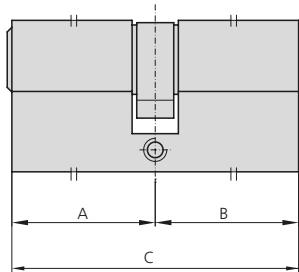

NOUVEAUTÉ

CVL

CYLINDRES

CYLLINDRE EUROPÉEN DE SÉCURITÉ DE DOUBLE EMBRAYAGE

SÉRIE J6 -601LDE PANNETON LONG

DOUBLE
EMBAYAGE

DESCRIPTION	RÉF.	DIMENSIONS			FINITIONS	PIÈCES
		A	B	C		
601LDE4545/3		46	46	92	LP	1
601LDE4545/4M		46	46	92	NM	1
601LDE3065/3		31	66	97	LP	1
601LDE3065/4M		31	66	97	NM	1
601LDE3560/3		36	61	97	LP	1
601LDE3560/4M		36	61	97	NM	1
601LDE4550/3		46	51	97	LP	1
601LDE4550/4M		46	51	97	NM	1
601LDE3070/3		31	71	102	LP	1
601LDE3070/4M		31	71	102	NM	1
601LDE3565/3		36	66	102	LP	1
601LDE3565/4M		36	66	102	NM	1
601LDE4060/3		41	61	102	LP	1
601LDE4060/4M		41	61	102	NM	1
601LDE4555/3		46	56	102	LP	1
601LDE4555/4M		46	56	102	NM	1
601LDE5050/3		51	51	102	LP	1
601LDE5050/4M		51	51	102	NM	1
601LDE4560/3		46	61	107	LP	1
601LDE4560/4M		46	61	107	NM	1
601LDE3080/3		31	81	112	LP	1
601LDE3080/4M		31	81	112	NM	1
601LDE4070/3		41	71	112	LP	1
601LDE4070/4M		41	71	112	NM	1
601LDE5060/3		51	61	112	LP	1
601LDE5060/4M		51	61	112	NM	1
601LDE5555/3		56	56	112	LP	1
601LDE5555/4M		56	56	112	NM	1
601LDE5065/3		51	66	117	LP	1
601LDE5065/4M		51	66	117	NM	1
601LDE3090/3		31	91	122	LP	1
601LDE3090/4M		31	91	122	NM	1
601LDE6060/3		61	61	122	LP	1
601LDE6060/4M		61	61	122	NM	1
601LDE30100/3		31	101	132	LP	1
601LDE30100/4M		31	101	132	NM	1
601LDE7070/3		71	71	142	LP	1
601LDE7070/4M		71	71	142	NM	1
601LDE7575/3		76	76	152	LP	1
601LDE7575/4M		76	76	152	NM	1
601LDE8080/3		81	81	162	LP	1
601LDE8080/4M		81	81	162	NM	1