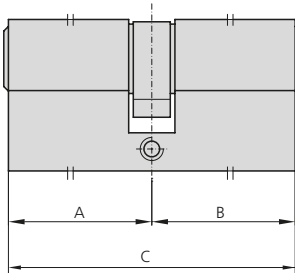

DESCRIPTION

REF.

MEASUREMENTS

FINISH

UNITS

A	B	C
---	---	---

- Double cylinder

**EMERGENCY
FUNCTION**

601CDE3030/3	31	31	62	LP	1
601CDE3030/4M	31	31	62	NM	1
601CDE3035/3	31	36	67	LP	1
601CDE3035/4M	31	36	67	NM	1
601CDE3040/3	31	41	72	LP	1
601CDE3040/4M	31	41	72	NM	1
601CDE3535/3	36	36	72	LP	1
601CDE3535/4M	36	36	72	NM	1
601CDE3045/3	31	46	77	LP	1
601CDE3045/4M	31	46	77	NM	1
601CDE3540/3	36	41	77	LP	1
601CDE3540/4M	36	41	77	NM	1
601CDE3050/3	31	51	82	LP	1
601CDE3050/4M	31	51	82	NM	1
601CDE3545/3	36	46	82	LP	1
601CDE3545/4M	36	46	82	NM	1
601CDE4040/3	41	41	82	LP	1
601CDE4040/4M	41	41	82	NM	1
601CDE3055/3	31	56	87	LP	1
601CDE3055/4M	31	56	87	NM	1
601CDE4045/3	41	46	87	LP	1
601CDE4045/4M	41	46	87	NM	1
601CDE3550/3	36	51	87	LP	1
601CDE3550/4M	36	51	87	NM	1
601CDE3060/3	31	61	92	LP	1
601CDE3060/4M	31	61	92	NM	1
601CDE3555/3	36	56	92	LP	1
601CDE3555/4M	36	56	92	NM	1
601CDE4050/3	41	51	92	LP	1
601CDE4050/4M	41	51	92	NM	1