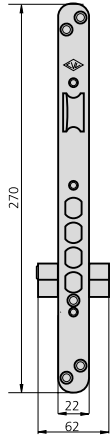

**CERRADURAS DE SEGURIDAD CON PALANCA DE BULONES**

**SERIE 4000**

**CARACTERÍSTICAS**

- Cerradura de seguridad de 1 punto y palanca de 4 bulones de acero
- Entre ejes 85 mm
- Frente de hierro latonado o acero inoxidable disponible en canto redondo y canto cuadrado
- Picaporte reversible accionable mediante llave y manilla
- Cerradero de hierro latonado o acero inoxidable disponible en canto redondo y canto cuadrado
- Escudo protector de cilindro
- Otros acabados posibles: inox, pintado bronce ingles, pintado dorado, pintado plateado

|   |             |    |    |    |    |    |     |   |    |
|---|-------------|----|----|----|----|----|-----|---|----|
| • Picaporte y palanca de 4 bulones de acero | 4000/50/2SC | 50 | 80 | 15 | HN | CN | Red | 1 | 12 |
|   | 4000/50/6SC | 50 | 80 | 15 | Al | CN | Red | 1 | 12 |
| • Sin cilindro                              | 4001/50/2SC | 50 | 80 | 15 | HN | CN | Cua | 1 | 12 |
|   | 4001/50/6SC | 50 | 80 | 15 | Al | CN | Cua | 1 | 12 |
|   | 4000/60/2SC | 60 | 90 | 15 | HN | CN | Red | 1 | 12 |
|   | 4000/60/6SC | 60 | 90 | 15 | Al | CN | Red | 1 | 12 |
|   | 4001/60/2SC | 60 | 90 | 15 | HN | CN | Cua | 1 | 12 |
|   | 4001/60/6SC | 60 | 90 | 15 | Al | CN | Cua | 1 | 12 |

|  |             |    |    |    |    |    |     |   |    |
|--|-------------|----|----|----|----|----|-----|---|----|
| • Cerradura con sólo palanca de 4 bulones de acero | 4000A50/2SC | 50 | 80 | 15 | HN | CN | Red | 1 | 12 |
|  | 4000A50/6SC | 50 | 80 | 15 | Al | CN | Red | 1 | 12 |
| • Sin cilindro                                     | 4001A50/2SC | 50 | 80 | 15 | HN | CN | Cua | 1 | 12 |
|  | 4001A50/6SC | 50 | 80 | 15 | Al | CN | Cua | 1 | 12 |
|  | 4000A60/2SC | 60 | 90 | 15 | HN | CN | Red | 1 | 12 |
|  | 4000A60/6SC | 60 | 90 | 15 | Al | CN | Red | 1 | 12 |
|  | 4001A60/2SC | 60 | 90 | 15 | HN | CN | Cua | 1 | 12 |
|  | 4001A60/6SC | 60 | 90 | 15 | Al | CN | Cua | 1 | 12 |