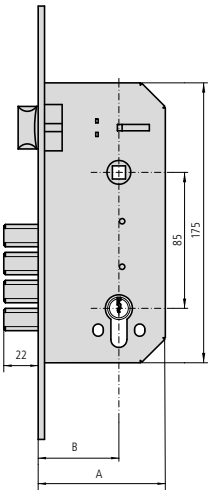

**CERRADURAS DE SEGURIDAD CON PALANCA DE BULONES**

**SERIE 4000**

**CARACTERÍSTICAS**

- Cerradura de seguridad de 1 punto y palanca de 4 bulones de acero
- Entre ejes 85 mm
- Frente de hierro latonado o acero inoxidable disponible en canto redondo y canto cuadrado
- Picaporte reversible accionable mediante llave y manilla
- Cerradero de hierro latonado o acero inoxidable disponible en canto redondo y canto cuadrado
- Escudo protector de cilindro
- Otros acabados posibles: inox, pintado bronce ingles, pintado dorado, pintado plateado

**ACCESORIOS OPCIONALES**

- Gama completa de cilindros

| DESCRIPCIÓN | REF. | MEDIDAS |   | LEVA | ACABADOS |          | CANTO | UDS |  |
|-------------|------|---------|---|------|----------|----------|-------|-----|--|
|             |      | B       | A |      | FRENTE   | CILINDRO |       |     |  |

|   |             |    |    |    |    |    |     |   |    |
|---|-------------|----|----|----|----|----|-----|---|----|
| • Picaporte y palanca de 4 bulones de acero | 4000/50/2SC | 50 | 80 | 15 | HN | CN | Red | 1 | 12 |
|   | 4000/50/6SC | 50 | 80 | 15 | Al | CN | Red | 1 | 12 |
| • Sin cilindro                              | 4001/50/2SC | 50 | 80 | 15 | HN | CN | Cua | 1 | 12 |
|   | 4001/50/6SC | 50 | 80 | 15 | Al | CN | Cua | 1 | 12 |
|   | 4000/60/2SC | 60 | 90 | 15 | HN | CN | Red | 1 | 12 |
|   | 4000/60/6SC | 60 | 90 | 15 | Al | CN | Red | 1 | 12 |
|   | 4001/60/2SC | 60 | 90 | 15 | HN | CN | Cua | 1 | 12 |
|   | 4001/60/6SC | 60 | 90 | 15 | Al | CN | Cua | 1 | 12 |