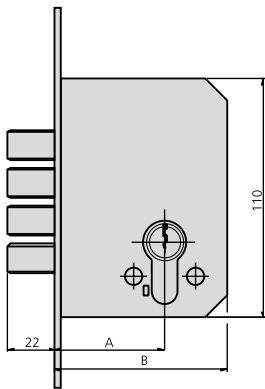

**CERRADURAS DE SEGURIDAD CON PALANCA DE BULONES**

**SERIE 4000**

**CARACTERÍSTICAS**

- Cerradura de seguridad de 1 punto y palanca de 4 bulones de acero
- Entre ejes 85 mm
- Frente de hierro latonado o acero inoxidable disponible en canto redondo y canto cuadrado
- Picaporte reversible accionable mediante llave y manilla
- Cerradero de hierro latonado o acero inoxidable disponible en canto redondo y canto cuadrado
- Escudo protector de cilindro
- Otros acabados posibles: inox, pintado bronce ingles, pintado dorado, pintado plateado

|   |             |    |    |    |    |    |     |   |    |
|---|-------------|----|----|----|----|----|-----|---|----|
| • Picaporte y palanca de 4 bulones de acero | 4000/50/2SC | 50 | 80 | 15 | HN | CN | Red | 1 | 12 |
|   | 4000/50/6SC | 50 | 80 | 15 | Al | CN | Red | 1 | 12 |
| • Sin cilindro                              | 4001/50/2SC | 50 | 80 | 15 | HN | CN | Cua | 1 | 12 |
|   | 4001/50/6SC | 50 | 80 | 15 | Al | CN | Cua | 1 | 12 |
|   | 4000/60/2SC | 60 | 90 | 15 | HN | CN | Red | 1 | 12 |
|   | 4000/60/6SC | 60 | 90 | 15 | Al | CN | Red | 1 | 12 |
|   | 4001/60/2SC | 60 | 90 | 15 | HN | CN | Cua | 1 | 12 |
|   | 4001/60/6SC | 60 | 90 | 15 | Al | CN | Cua | 1 | 12 |

|  |             |    |    |    |    |    |     |   |    |
|--|-------------|----|----|----|----|----|-----|---|----|
| • Cerradura con sólo palanca de 4 bulones de acero | 4000A50/2SC | 50 | 80 | 15 | HN | CN | Red | 1 | 12 |
|  | 4000A50/6SC | 50 | 80 | 15 | Al | CN | Red | 1 | 12 |
| • Sin cilindro                                     | 4001A50/2SC | 50 | 80 | 15 | HN | CN | Cua | 1 | 12 |
|  | 4001A50/6SC | 50 | 80 | 15 | Al | CN | Cua | 1 | 12 |
|  | 4000A60/2SC | 60 | 90 | 15 | HN | CN | Red | 1 | 12 |
|  | 4000A60/6SC | 60 | 90 | 15 | Al | CN | Red | 1 | 12 |
|  | 4001A60/2SC | 60 | 90 | 15 | HN | CN | Cua | 1 | 12 |
|  | 4001A60/6SC | 60 | 90 | 15 | Al | CN | Cua | 1 | 12 |