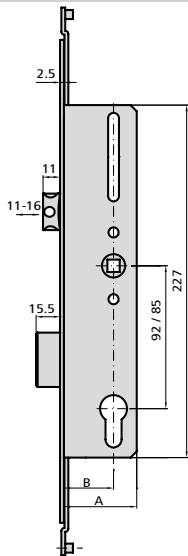

PUERTAS BATIENTES / PIVOTANTES

MULTIPUNTO PALANCA DESLIZANTE

SERIE 3I2, 3I5 **inve[®]se**

CARACTERÍSTICAS

- Cerradura multipunto central y alto/bajo con facilidad de cierre mediante manilla hacia arriba y bloqueo mediante llave
- Frente liso inox de 22 mm, 24 mm y U 24,5*6
- Frente de 311 mm de largo
- Picaporte de 11 mm reversible y regulable
- Palanca central deslizante reforzada
- Caja cerrada de 15 mm
- Cuadradillo de 8 mm
- Entre ejes 85 mm (3I5) ó 92 mm (3I2)
- 2 escudos de nylon ref. ES1984
- Tornillo de fijación de cilindro

ACCESORIOS OPCIONALES

- Gama completa de **cerraderos**
- Gama completa de **cilindros**

DESCRIPCIÓN

REF.

MEDIDAS
B A

LEVA

ACABADOS
FRENTE CILINDRO

UDS

- Picaporte y palanca
- Cilindro no incluido

| | | | | | | |
|-----------|----|----|----|----|---|----|
| 3I2/30/6L | 27 | 42 | 15 | Al | 1 | 10 |
| 3I2/33/6L | 30 | 45 | 15 | Al | 1 | 10 |
| 3I2/35/6L | 32 | 47 | 15 | Al | 1 | 10 |
| 3I2/38/6L | 35 | 50 | 15 | Al | 1 | 10 |
| 3I2/45/6L | 42 | 57 | 15 | Al | 1 | 10 |
| 3I2/55/6L | 52 | 67 | 15 | Al | 1 | 10 |
| 3I5/30/6L | 27 | 42 | 15 | Al | 1 | 10 |
| 3I5/33/6L | 30 | 45 | 15 | Al | 1 | 10 |
| 3I5/35/6L | 32 | 47 | 15 | Al | 1 | 10 |
| 3I5/38/6L | 35 | 50 | 15 | Al | 1 | 10 |
| 3I5/45/6L | 42 | 57 | 15 | Al | 1 | 10 |
| 3I5/55/6L | 52 | 67 | 15 | Al | 1 | 10 |

* Otras medidas de frente consultar.

| | | | | | | |
|-----------|----|----|----|----|---|----|
| 3I2F45/6L | 42 | 57 | 15 | Al | 1 | 10 |
|-----------|----|----|----|----|---|----|