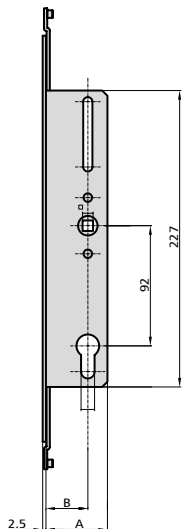

PUERTAS BATIENTES / PIVOTANTES

MULTIPUNTO PALANCA DESLIZANTE

SERIE 3I2, 3I5 **inve[®]se**

CARACTERÍSTICAS

- Cerradura multipunto central y alto/bajo con facilidad de cierre mediante manilla hacia arriba y bloqueo mediante llave
- Frente liso inox de 22 mm, 24 mm y U 24,5*6
- Frente de 311 mm de largo
- Picaporte de 11 mm reversible y regulable
- Palanca central deslizante reforzada
- Caja cerrada de 15 mm
- Cuadradillo de 8 mm
- Entre ejes 85 mm (3I5) ó 92 mm (3I2)
- 2 escudos de nylon ref. ES1984
- Tornillo de fijación de cilindro

ACCESORIOS OPCIONALES

- Gama completa de **cerraderos**
- Gama completa de **cilindros**

DESCRIPCIÓN

REF.

MEDIDAS
B A

LEVA

ACABADOS
FRENTE CILINDRO

UDS

- Picaporte y palanca
- Cilindro no incluido

| | | | | | | |
|-----------|----|----|----|----|---|----|
| 3I2/30/6L | 27 | 42 | 15 | Al | 1 | 10 |
| 3I2/33/6L | 30 | 45 | 15 | Al | 1 | 10 |
| 3I2/35/6L | 32 | 47 | 15 | Al | 1 | 10 |
| 3I2/38/6L | 35 | 50 | 15 | Al | 1 | 10 |
| 3I2/45/6L | 42 | 57 | 15 | Al | 1 | 10 |
| 3I2/55/6L | 52 | 67 | 15 | Al | 1 | 10 |
| 3I5/30/6L | 27 | 42 | 15 | Al | 1 | 10 |
| 3I5/33/6L | 30 | 45 | 15 | Al | 1 | 10 |
| 3I5/35/6L | 32 | 47 | 15 | Al | 1 | 10 |
| 3I5/38/6L | 35 | 50 | 15 | Al | 1 | 10 |
| 3I5/45/6L | 42 | 57 | 15 | Al | 1 | 10 |
| 3I5/55/6L | 52 | 67 | 15 | Al | 1 | 10 |

* Otras medidas de frente consultar.

| | | | | | | |
|-----------|----|----|----|----|---|----|
| 3I2F45/6L | 42 | 57 | 15 | Al | 1 | 10 |
|-----------|----|----|----|----|---|----|