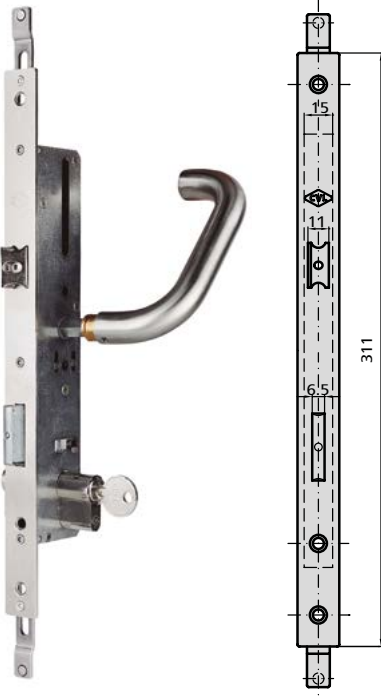

PUERTAS BATIENTES / PIVOTANTES

MULTIPUNTO PALANCA DESLIZANTE

SERIE 3I2, 3I5 **inve[®]se**

CARACTERÍSTICAS

- Cerradura multipunto central y alto/bajo con facilidad de cierre mediante manilla hacia arriba y bloqueo mediante llave
- Frente liso inox de 22 mm, 24 mm y U 24,5*6
- Frente de 311 mm de largo
- Picaporte de 11 mm reversible y regulable
- Palanca central deslizante reforzada
- Caja cerrada de 15 mm
- Cuadradillo de 8 mm
- Entre ejes 85 mm (3I5) ó 92 mm (3I2)
- 2 escudos de nylon ref. ES1984
- Tornillo de fijación de cilindro

ACCESORIOS OPCIONALES

- Gama completa de **cerraderos**
- Gama completa de **cilindros**

DESCRIPCIÓN

REF.

MEDIDAS
B A

LEVA

ACABADOS
FRENTE CILINDRO

UDS

- Picaporte y palanca
- Cilindro no incluido

| | | | | | | |
|-----------|----|----|----|----|---|----|
| 3I2/30/6L | 27 | 42 | 15 | Al | 1 | 10 |
| 3I2/33/6L | 30 | 45 | 15 | Al | 1 | 10 |
| 3I2/35/6L | 32 | 47 | 15 | Al | 1 | 10 |
| 3I2/38/6L | 35 | 50 | 15 | Al | 1 | 10 |
| 3I2/45/6L | 42 | 57 | 15 | Al | 1 | 10 |
| 3I2/55/6L | 52 | 67 | 15 | Al | 1 | 10 |
| 3I5/30/6L | 27 | 42 | 15 | Al | 1 | 10 |
| 3I5/33/6L | 30 | 45 | 15 | Al | 1 | 10 |
| 3I5/35/6L | 32 | 47 | 15 | Al | 1 | 10 |
| 3I5/38/6L | 35 | 50 | 15 | Al | 1 | 10 |
| 3I5/45/6L | 42 | 57 | 15 | Al | 1 | 10 |
| 3I5/55/6L | 52 | 67 | 15 | Al | 1 | 10 |

* Otras medidas de frente consultar.

| | | | | | | |
|-----------|----|----|----|----|---|----|
| 3I2F45/6L | 42 | 57 | 15 | Al | 1 | 10 |
|-----------|----|----|----|----|---|----|