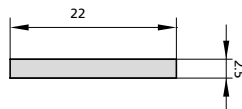

REF.

MEDIDAS
B A

LEVA

ACABADOS
FRENTE CILINDRO

UDS

- Picaporte y palanca
- Cilindro no incluido

P2I2GB30/6	27	42	15	Al	1
P2I2GB33/6	30	45	15	Al	1
P2I2GB35/6	32	47	15	Al	1
P2I2GB38/6	35	50	15	Al	1
P2I2GB45/6	42	57	15	Al	1
P2I2GB55/6	52	67	15	Al	1

2I2GB30/6L	27	42	15	Al	1
2I2GB33/6L	30	45	15	Al	1
2I2GB35/6L	32	47	15	Al	1
2I2GB38/6L	35	50	15	Al	1
2I2GB45/6L	42	57	15	Al	1
2I2GB55/6L	52	67	15	Al	1

2I2GB30/6LAN	27	42	15	Al	1
2I2GB33/6LAN	30	45	15	Al	1
2I2GB35/6LAN	32	47	15	Al	1
2I2GB38/6LAN	35	50	15	Al	1
2I2GB45/6LAN	42	57	15	Al	1
2I2GB55/6LAN	52	67	15	Al	1