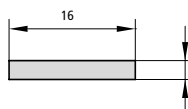

REF.

MEDIDAS
B A

LEVA

ACABADOS
FRENTE CILINDRO

UDS

- Picaporte y palanca
- Cilindro no incluido

P2I2GB30/6	27	42	15	Al	1
P2I2GB33/6	30	45	15	Al	1
P2I2GB35/6	32	47	15	Al	1
P2I2GB38/6	35	50	15	Al	1
P2I2GB45/6	42	57	15	Al	1
P2I2GB55/6	52	67	15	Al	1

2I2GB30/6L	27	42	15	Al	1
2I2GB33/6L	30	45	15	Al	1
2I2GB35/6L	32	47	15	Al	1
2I2GB38/6L	35	50	15	Al	1
2I2GB45/6L	42	57	15	Al	1
2I2GB55/6L	52	67	15	Al	1

2I2GB30/6LAN	27	42	15	Al	1
2I2GB33/6LAN	30	45	15	Al	1
2I2GB35/6LAN	32	47	15	Al	1
2I2GB38/6LAN	35	50	15	Al	1
2I2GB45/6LAN	42	57	15	Al	1
2I2GB55/6LAN	52	67	15	Al	1