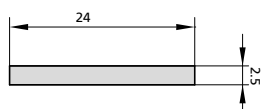

REF.

MEDIDAS
B A

LEVA

ACABADOS
FRENTE CILINDRO

UDS

- Picaporte y palanca
- Cilindro no incluido

P2I2GB30/6	27	42	15	Al	1
P2I2GB33/6	30	45	15	Al	1
P2I2GB35/6	32	47	15	Al	1
P2I2GB38/6	35	50	15	Al	1
P2I2GB45/6	42	57	15	Al	1
P2I2GB55/6	52	67	15	Al	1

2I2GB30/6L	27	42	15	Al	1
2I2GB33/6L	30	45	15	Al	1
2I2GB35/6L	32	47	15	Al	1
2I2GB38/6L	35	50	15	Al	1
2I2GB45/6L	42	57	15	Al	1
2I2GB55/6L	52	67	15	Al	1

2I2GB30/6LAN	27	42	15	Al	1
2I2GB33/6LAN	30	45	15	Al	1
2I2GB35/6LAN	32	47	15	Al	1
2I2GB38/6LAN	35	50	15	Al	1
2I2GB45/6LAN	42	57	15	Al	1
2I2GB55/6LAN	52	67	15	Al	1