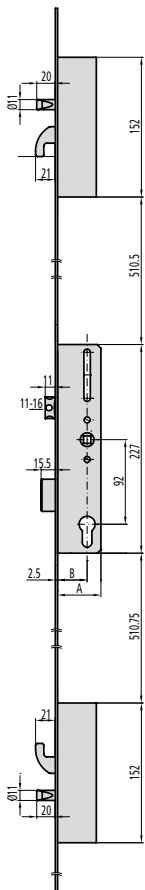

PUERTAS BATIENTES / PIVOTANTES

MULTIPUNTO PALANCA DESLIZANTE ENTRE EJES 92 mm.

SERIE 2I2GB **inve** **ase**

CARACTERÍSTICAS

- Cerradura multipunto con facilidad de cierre mediante manilla hacia arriba y bloqueo mediante llave
- Frente liso inox de 16 mm, 22 mm, 24 mm y U 24,5*6
- Frente de 1850 mm de largo
- Picaporte de 11 mm reversible y regulable
- Palanca central deslizante reforzada
- Punto alto y bajo con gancho y bulón
- Caja cerrada de 15 mm
- Cuadradillo de 8 mm
- Tornillo de fijación de cilindro

VERSIONES

- Frente de 2300 mm de largo opcional (serie 4I2GB)
- Frente de 1500 mm de largo opcional (serie 5I2GB)

ACCESORIOS OPCIONALES

- Gama completa de **cerraderos**
- Gama completa de **cilindros**

DESCRIPCIÓN

REF.

MEDIDAS
B A

LEVA

ACABADOS
FRENTE CILINDRO

UDS

- Picaporte y palanca
- Cilindro no incluido

P2I2GB30/6	27	42	15	Al	1
P2I2GB33/6	30	45	15	Al	1
P2I2GB35/6	32	47	15	Al	1
P2I2GB38/6	35	50	15	Al	1
P2I2GB45/6	42	57	15	Al	1
P2I2GB55/6	52	67	15	Al	1

2I2GB30/6L	27	42	15	Al	1
2I2GB33/6L	30	45	15	Al	1
2I2GB35/6L	32	47	15	Al	1
2I2GB38/6L	35	50	15	Al	1
2I2GB45/6L	42	57	15	Al	1
2I2GB55/6L	52	67	15	Al	1

2I2GB30/6LAN	27	42	15	Al	1
2I2GB33/6LAN	30	45	15	Al	1
2I2GB35/6LAN	32	47	15	Al	1
2I2GB38/6LAN	35	50	15	Al	1
2I2GB45/6LAN	42	57	15	Al	1
2I2GB55/6LAN	52	67	15	Al	1