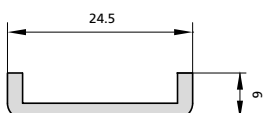

REF.

MEDIDAS
B A

LEVA

ACABADOS
FRENTE CILINDRO

UDS

- Picaporte y palanca
- Cilindro no incluido

P2I2GB30/6	27	42	15	Al	1
P2I2GB33/6	30	45	15	Al	1
P2I2GB35/6	32	47	15	Al	1
P2I2GB38/6	35	50	15	Al	1
P2I2GB45/6	42	57	15	Al	1
P2I2GB55/6	52	67	15	Al	1

2I2GB30/6L	27	42	15	Al	1
2I2GB33/6L	30	45	15	Al	1
2I2GB35/6L	32	47	15	Al	1
2I2GB38/6L	35	50	15	Al	1
2I2GB45/6L	42	57	15	Al	1
2I2GB55/6L	52	67	15	Al	1

2I2GB30/6LAN	27	42	15	Al	1
2I2GB33/6LAN	30	45	15	Al	1
2I2GB35/6LAN	32	47	15	Al	1
2I2GB38/6LAN	35	50	15	Al	1
2I2GB45/6LAN	42	57	15	Al	1
2I2GB55/6LAN	52	67	15	Al	1