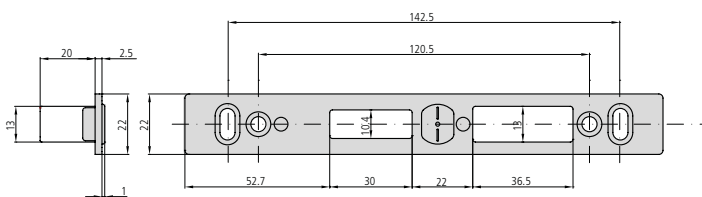

CE2A2S/1NR

- Cerradero regulable metálico negro con suplemento

CE2A2S/1NRS

- Cerradero regulable metálico negro con suplemento de 22mm*2mm

CE2A2S/1N22

2A2 alto / bajo

- Cerradero fijo de acero inoxidable

CE2A2S/6L