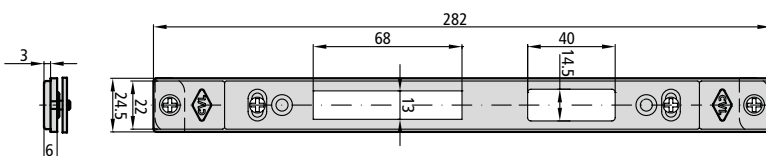

- Cerradero regulable metálico negro CE184/1NR

- Cerradero regulable metálico negro con suplemento CE184/1NRS

184, 184C, 184V,
192, 192C, 192V, 1E5,
central 2E5, 1E2,
central 2E2, 2E2GB,
615, 615E,
2I2, 2I2GB, 3I2,
2A2 central