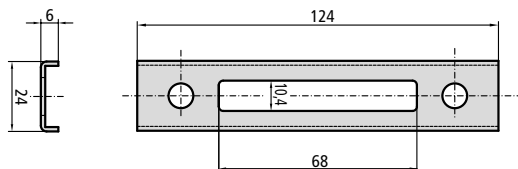

- Cerradero fijo de acero inoxidable para solo palanca CE296S/6LAN

196A, 296A, 496A,
596A, 294A, 494A,
suplementos alto/bajo de
las series 296, 496, 596,
294N, 494N, 2E5, 2E2,
2K2, 2K5

- Cerradero fijo de acero inoxidable para solo palanca CE296S/6U