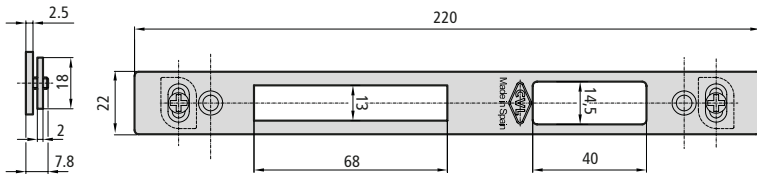

- Cerradero regulable de acero inoxidable CE184/6LR