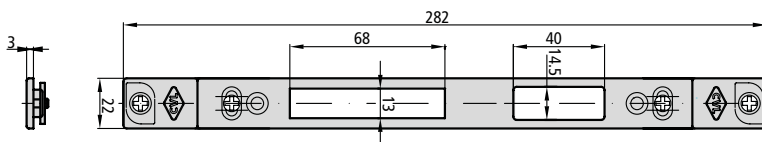

- Cerradero regulable metálico negro CE184/1NR

- Cerradero regulable metálico negro con suplemento CE184/1NRS

184, 184C, 184V,
192, 192C, 192V, 1E5,
central 2E5, 1E2,
central 2E2, 2E2GB,
615, 615E,
2I2, 2I2GB, 3I2,
2A2 central