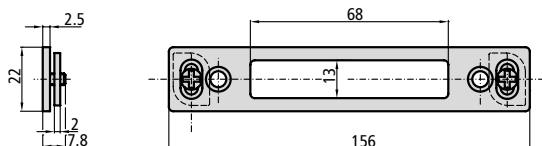

- Cerradero fijo de acero inoxidable para solo palanca CE296S/6LAN

196A, 296A, 496A,
596A, 294A, 494A,
suplementos alto/bajo de
las series 296, 496, 596,
294N, 494N, 2E5, 2E2,
2K2, 2K5

- Cerradero fijo de acero inoxidable para solo palanca CE296S/6U