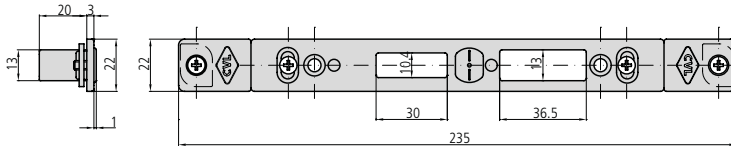

PUERTAS BATIENTES

ACCESORIOS

CERRADEROS

UDS

DESCRIPCIÓN

REF.

APLICABLE A
CERRADURAS

- Cerradero regulable metálico negro

CE2A2S/1NR