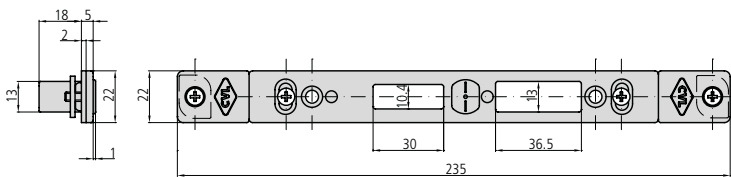

- Cerradero regulable metálico negro con suplemento de 22mm*2mm

CE2A2S/1N22

2A2 alto / bajo