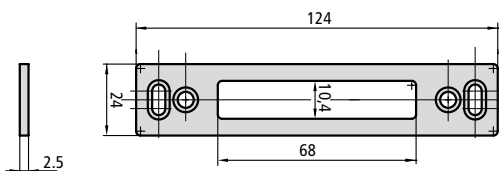

- Cerradero fijo de acero inoxidable para solo palanca CE296S/6LAN

196A, 296A, 496A,
596A, 294A, 494A,
suplementos alto/bajo de
las series 296, 496, 596,
294N, 494N, 2E5, 2E2,
2K2, 2K5

- Cerradero fijo de acero inoxidable para solo palanca CE296S/6U