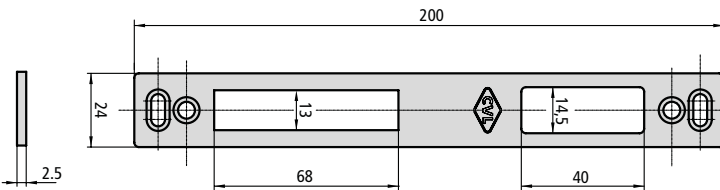

PUERTAS BATIENTES

ACCESORIOS

CERRADEROS

UDS

DESCRIPCIÓN

REF.

APLICABLE A
CERRADURAS

- Cerradero fijo de hierro niquelado CE184/0L
- Cerradero fijo de acero inoxidable CE184/6L