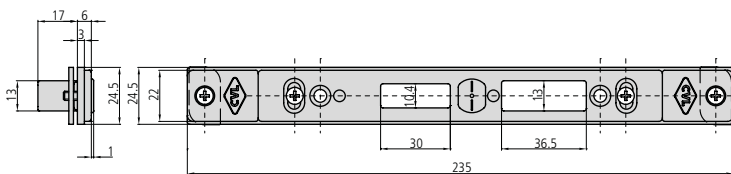

- Cerradero regulable metálico negro con suplemento

CE2A2S/1NRS