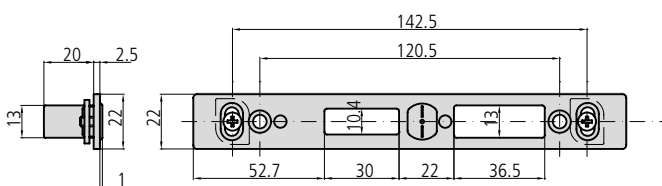

CE2A2S/1NR

- Cerradero regulable metálico negro con suplemento

CE2A2S/1NRS

- Cerradero regulable metálico negro con suplemento de 22mm*2mm

CE2A2S/1N22

2A2 alto / bajo

- Cerradero fijo de acero inoxidable

CE2A2S/6L