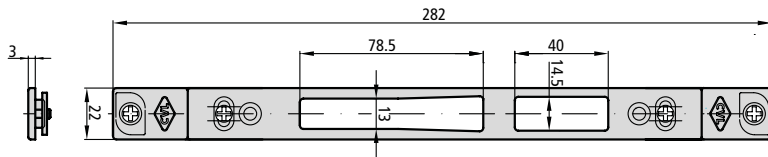

PUERTAS BATIENTES

ACCESORIOS

CERRADEROS

UDS

DESCRIPCIÓN

REF.

APLICABLE A
CERRADURAS

- Cerradero regulable metálico negro CE196/1NR