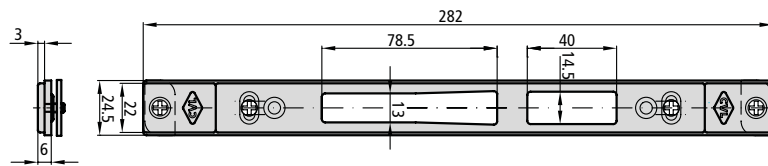

- Cerradero regulable metálico negro con suplemento CE196/1NRS