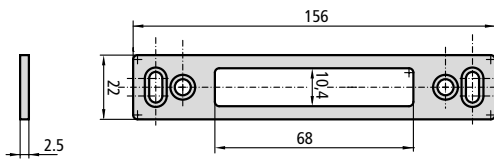

- Cerradero fijo de acero inoxidable para solo palanca CE296S/6L