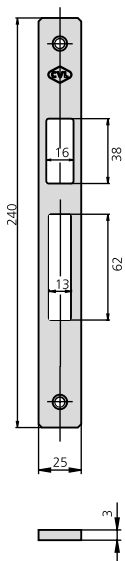

ACCESSOIRES

GÂCHES POUR PORTES MÉTALLIQUES

DESCRIPTION	RÉF.	FINITIONS	APPLICABLE À SERRURES	PIÈCES 
-------------	------	-----------	-----------------------	--

CE1983/6 Al 1983

CE1984/0 HN 1984, 1992, 1995,
 CE1984/6 Al 1964, 1963, 1975

CE190/0 HN 190
 CE190/6 Al 190

ACCESSOIRES

GÂCHES POUR PORTES MÉTALLIQUES

DESCRIPTION	RÉF.	FINITIONS	APPLICABLE À SERRURES	PIÈCES  
 <p data-bbox="284 913 363 936">CE1990</p>	CE1990/0	HN	1990	
	CE1991/0	HN	1991, 1981, 11981	
	CE1994/6	Al	1994, 2994, 3994	

ACCESSOIRES

GÂCHES POUR PORTES MÉTALLIQUES

DESCRIPTION	RÉF.	FINITIONS	APPLICABLE À SERRURES	PIÈCES 
-------------	------	-----------	-----------------------	--

CE2994S/6

Al

1983A, 1963A, 1975A,
1995A, haut/bas 2994,
1982, 1968

CE1975R/0

HN

1963R, 1963RV, 1964R,
1964RV, 1964T, 1975R,
1979R, 1983R, 1983RV,
1983T, 1984T, 1992T,
1995R, 1995T