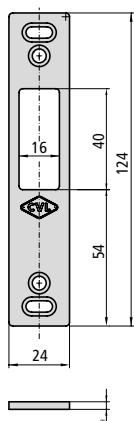

ACCESSOIRES

GÂCHES POUR PORTES MÉTALLIQUES

DESCRIPTION	RÉF.	FINITIONS	APPLICABLE À SERRURES	PIÈCES 
-------------	------	-----------	-----------------------	--

CE1983/6 Al 1983

CE1984/0 HN 1984, 1992, 1995,
 CE1984/6 Al 1964, 1963, 1975

CE190/0 HN 190
 CE190/6 Al 190

ACCESSOIRES

GÂCHES POUR PORTES MÉTALLIQUES

DESCRIPTION	RÉF.	FINITIONS	APPLICABLE À SERRURES	PIÈCES  
 <p data-bbox="284 913 363 936">CE1990</p>	CE1990/0	HN	1990	
	CE1991/0	HN	1991, 1981, 11981	
	CE1994/6	Al	1994, 2994, 3994	

ACCESSOIRES

GÂCHES POUR PORTES MÉTALLIQUES

DESCRIPTION	RÉF.	FINITIONS	APPLICABLE À SERRURES	PIÈCES 
-------------	------	-----------	-----------------------	--

CE2994S/6

Al

1983A, 1963A, 1975A,
1995A, haut/bas 2994,
1982, 1968

CE1975R/0

HN

1963R, 1963RV, 1964R,
1964RV, 1964T, 1975R,
1979R, 1983R, 1983RV,
1983T, 1984T, 1992T,
1995R, 1995T