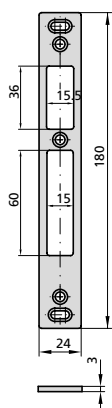

ACCESSOIRES

GÂCHES POUR PORTES MÉTALLIQUES

DESCRIPTION	RÉF.	FINITIONS	APPLICABLE À SERRURES	PIÈCES 
-------------	------	-----------	-----------------------	--

CE1983/6 Al 1983

CE1984/0 HN 1984, 1992, 1995,
 CE1984/6 Al 1964, 1963, 1975

CE190/0 HN 190
 CE190/6 Al 190

ACCESSOIRES

GÂCHES POUR PORTES MÉTALLIQUES

DESCRIPTION	RÉF.	FINITIONS	APPLICABLE À SERRURES	PIÈCES  
 <p data-bbox="284 913 363 936">CE1990</p>	CE1990/0	HN	1990	
	CE1991/0	HN	1991, 1981, 11981	
	CE1994/6	Al	1994, 2994, 3994	

ACCESSOIRES

GÂCHES POUR PORTES MÉTALLIQUES

DESCRIPTION	RÉF.	FINITIONS	APPLICABLE À SERRURES	PIÈCES 
-------------	------	-----------	-----------------------	--

CE2994S/6

Al

1983A, 1963A, 1975A,
1995A, haut/bas 2994,
1982, 1968

CE1975R/0

HN

1963R, 1963RV, 1964R,
1964RV, 1964T, 1975R,
1979R, 1983R, 1983RV,
1983T, 1984T, 1992T,
1995R, 1995T