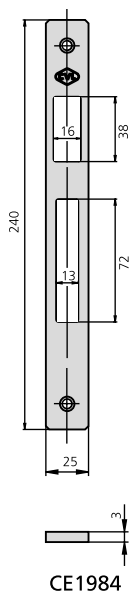

ACCESSOIRES

GÂCHES POUR PORTES MÉTALLIQUES

DESCRIPTION	RÉF.	FINITIONS	APPLICABLE À SERRURES	PIÈCES 
-------------	------	-----------	-----------------------	--

CE1983/6 Al 1983

CE1984/0 HN 1984, 1992, 1995,
 CE1984/6 Al 1964, 1963, 1975

CE190/0 HN 190
 CE190/6 Al 190

ACCESSOIRES

GÂCHES POUR PORTES MÉTALLIQUES

DESCRIPTION	RÉF.	FINITIONS	APPLICABLE À SERRURES	PIÈCES  
 <p data-bbox="284 913 363 936">CE1990</p>	CE1990/0	HN	1990	
	CE1991/0	HN	1991, 1981, 11981	
	CE1994/6	Al	1994, 2994, 3994	

ACCESSOIRES

GÂCHES POUR PORTES MÉTALLIQUES

DESCRIPTION	RÉF.	FINITIONS	APPLICABLE À SERRURES	PIÈCES 
-------------	------	-----------	-----------------------	--

CE2994S/6

Al

1983A, 1963A, 1975A,
1995A, haut/bas 2994,
1982, 1968

CE1975R/0

HN

1963R, 1963RV, 1964R,
1964RV, 1964T, 1975R,
1979R, 1983R, 1983RV,
1983T, 1984T, 1992T,
1995R, 1995T