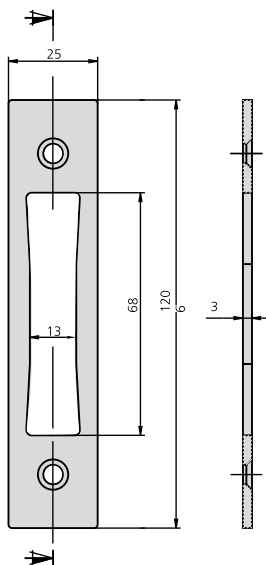

ACCESSOIRES

GÂCHES POUR PORTES MÉTALLIQUES

DESCRIPTION	RÉF.	FINITIONS	APPLICABLE À SERRURES	PIÈCES 
-------------	------	-----------	-----------------------	--

CE1983/6 Al 1983

CE1984/0 HN 1984, 1992, 1995,
 CE1984/6 Al 1964, 1963, 1975

CE190/0 HN 190
 CE190/6 Al 190

ACCESSOIRES

GÂCHES POUR PORTES MÉTALLIQUES

DESCRIPTION	RÉF.	FINITIONS	APPLICABLE À SERRURES	PIÈCES  
 <p data-bbox="284 913 363 936">CE1990</p>	CE1990/0	HN	1990	
	CE1991/0	HN	1991, 1981, 11981	
	CE1994/6	Al	1994, 2994, 3994	

ACCESSOIRES

GÂCHES POUR PORTES MÉTALLIQUES

DESCRIPTION	RÉF.	FINITIONS	APPLICABLE À SERRURES	PIÈCES 
-------------	------	-----------	-----------------------	--

CE2994S/6

Al

1983A, 1963A, 1975A,
1995A, haut/bas 2994,
1982, 1968