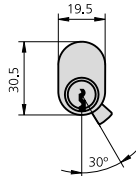

CYLINDRES OVALES ET ROUNDS

SÉRIE 5979

CARACTÉRISTIQUES

- Cylindres ovales
- Corps en laiton
- Rotors en laiton
- Avec pannetons et tiges

- 3 clés

ACCESSOIRES EN OPTION

DESCRIPTION	RÉF.	DIMENSIONS			FINITIONS	APPLICABLE À SERRURES	PIÈCES	
		A	B	C				
 <ul style="list-style-type: none"> • Cylindre double 	5979/3030/3	30	30	76	LP	1979	1	
	5979/3030/4	30	30	76	LN		1	
 <ul style="list-style-type: none"> • Cylindre double avec bouton 	5979P3030/3	30	30	76	LP	1979P	1	
	5979P3030/4	30	30	76	LN		1	