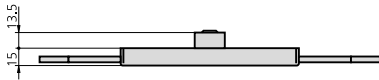

**SERRURE POUR VOLETS ROULANTS ET PORTES À ENROULEMENT**

**SÉRIE 11A**

**CARACTÉRISTIQUES**

- Serrure pour portes métalliques à enroulement
- Actionnement extérieur et intérieur à la clé
- Boîtier chromé
- Cylindre rond à 3 goupilles

**ACCESSOIRES EN OPTION**

DESCRIPTION	RÉF.	DIMENSIONS		PANNETON	FINITIONS		PIÈCES	
		B	A		TÊTIÈRE	CYLINDRE		
• Deux points de fermeture latéraux	11A	60	154		CL		1	24

• Deux points de fermeture latéraux et un point en bas	11A/3P	60	154		CL		1	
--	--------	----	-----	--	----	--	---	--