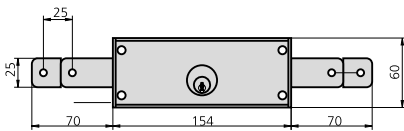

**SERRURE POUR VOLETS ROULANTS ET PORTES À ENROULEMENT**

**SÉRIE 11A**

**CARACTÉRISTIQUES**

- Serrure pour portes métalliques à enroulement
- Actionnement extérieur et intérieur à la clé
- Boîtier chromé
- Cylindre rond à 3 goupilles

**ACCESSOIRES EN OPTION**

DESCRIPTION	RÉF.	DIMENSIONS		PANNETON	FINITIONS		PIÈCES	
		B	A		TÊTIÈRE	CYLINDRE		
• Deux points de fermeture latéraux	11A	60	154		CL		1	24

• Deux points de fermeture latéraux et un point en bas	11A/3P	60	154		CL		1	
--	--------	----	-----	--	----	--	---	--