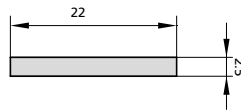

ACCESORIOS OPCIONALES

- Gama completa de cerraderos
- Gama completa de cilindros

DESCRIPCIÓN

REF.

MEDIDAS
B A

LEVA

ACABADOS
FRENTE CILINDRO

UDS

- Picaporte y palanca
- Cilindro no incluido
- Cerradura con nueca partida

- Opciones de cerradero
- Opción de cerradero eléctrico

| | | | | | | |
|-----------|----|----|----|----|---|----|
| 615E/25/6 | 22 | 37 | 15 | Al | 1 | 20 |
| 615E/30/6 | 27 | 42 | 15 | Al | 1 | 20 |
| 615E/35/6 | 32 | 47 | 15 | Al | 1 | 20 |
| 612E/25/6 | 22 | 37 | 15 | Al | 1 | 20 |
| 612E/30/6 | 27 | 42 | 15 | Al | 1 | 20 |
| 612E/35/6 | 32 | 47 | 15 | Al | 1 | 20 |