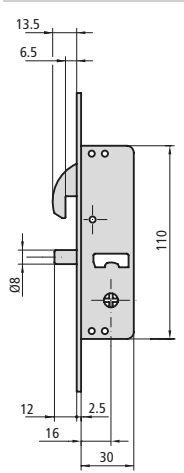

PORTES COULISSANTES

PÊNE CROCHET CLEF TETRA

SÉRIE 1T8 *slide & lock*

CARACTÉRISTIQUES

- Serrure pour portes coulissantes
- Fermeture par crochet
- Anti-soulèvement pêne de sécurité
- Têtière inox de 16mm, 17 mm ou 22mm
- Boîtier de 15 mm
- Blanc ou noir cache-cylindres

ACCESSOIRES EN OPTION

- Étude personnalisée de gâches

DESCRIPTION

RÉF.

DIMENSIONS B A

PANNETON

FINITIONS TÊTIÈRE CYLINDRE

PIÈCES

- Cylindre tetra avec clef en croix

1T8KD20/6L17B	16	30	Al	Blanc	1	20
1T8KD20/6L17N	16	30	Al	Noir	1	20

1T8KD20/6LB	16	30	Al	Blanc	1	20
1T8KD20/6LN	16	30	Al	Noir	1	20