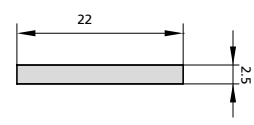

ACCESSOIRES EN OPTION

- Étude personnalisée de gâches

DESCRIPTION

RÉF.

DIMENSIONS B A

PANNETON

FINITIONS TÊTIÈRE CYLINDRE

PIÈCES

- Cylindre tetra avec clef en croix

1T8KD20/6L17B	16	30	Al	Blanc	1	20
1T8KD20/6L17N	16	30	Al	Noir	1	20

1T8KD20/6LB	16	30	Al	Blanc	1	20
1T8KD20/6LN	16	30	Al	Noir	1	20