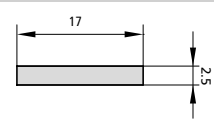

PORTES COULISSANTES

PÊNE CROCHET CLEF TETRA

SÉRIE 1T8 *slide & lock*

CARACTÉRISTIQUES

- Serrure pour portes coulissantes
- Fermeture par crochet
- Anti-soulèvement pêne de sécurité
- Têtière inox de 16mm, 17 mm ou 22mm
- Boîtier de 15 mm
- Blanc ou noir cache-cylindres

ACCESSOIRES EN OPTION

- Étude personnalisée de gâches

DESCRIPTION

RÉF.

DIMENSIONS B A

PANNETON

FINITIONS TÊTIÈRE CYLINDRE

PIÈCES

- Cylindre tetra avec clef en croix

1T8KD20/6L17B	16	30	Al	Blanc	1	20
1T8KD20/6L17N	16	30	Al	Noir	1	20

1T8KD20/6LB	16	30	Al	Blanc	1	20
1T8KD20/6LN	16	30	Al	Noir	1	20