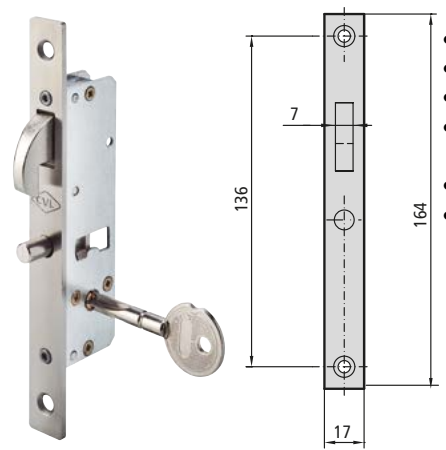

PORTES COULISSANTES

PÊNE CROCHET CLEF TETRA

SÉRIE 1T8 *slide & lock*

CARACTÉRISTIQUES

- Serrure pour portes coulissantes
- Fermeture par crochet
- Anti-soulèvement pêne de sécurité
- Têtière inox de 16mm, 17 mm ou 22mm
- Boîtier de 15 mm
- Blanc ou noir cache-cylindres

ACCESSOIRES EN OPTION

- Étude personnalisée de gâches

DESCRIPTION

RÉF.

DIMENSIONS B A

PANNETON

FINITIONS TÊTIÈRE CYLINDRE

PIÈCES

- Cylindre tetra avec clef en croix

1T8KD20/6L17B	16	30	Al	Blanc	1	20
1T8KD20/6L17N	16	30	Al	Noir	1	20

1T8KD20/6LB	16	30	Al	Blanc	1	20
1T8KD20/6LN	16	30	Al	Noir	1	20