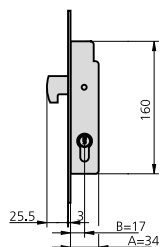

CERRADURA DE SÓLO GANCHO CON CILINDRO EUROPERFIL

SERIE 1982

CARACTERÍSTICAS

- Frente de hierro niquelado
- Caja bicromatada
- Palanca de gancho
- Cilindro europerfil
- 2 escudos de nylon ref. ES1984
- Tornillo de fijación de cilindro

ACCESORIOS OPCIONALES

- Gama completa de cilindros
- Cerraderos según cerradura

DESCRIPCIÓN	REF.	MEDIDAS		LEVA	ACABADOS		UDS	
		B	A		FRENTE	CILINDRO		
<ul style="list-style-type: none"> • Cerradura con palanca basculante de gancho • Cilindro 5982/2525 	1982/0	17	34		HN	CN	1	20
	1982/5	17	34		HN	CL	1	20

- Cerradura con palanca basculante de gancho
- Cilindro 5982/2525

Opciones de cerradero

- CE2994S/6