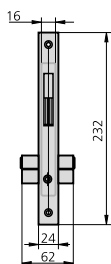

CERRADURA DE SÓLO GANCHO CON CILINDRO EUROPERFIL

SERIE 1982

CARACTERÍSTICAS

- Frente de hierro niquelado
- Caja bicromatada
- Palanca de gancho
- Cilindro europerfil
- 2 escudos de nylon ref. ES1984
- Tornillo de fijación de cilindro

ACCESORIOS OPCIONALES

- Gama completa de cilindros
- Cerraderos según cerradura

DESCRIPCIÓN	REF.	MEDIDAS		LEVA	ACABADOS		UDS	
		B	A		FRENTE	CILINDRO		
<ul style="list-style-type: none"> • Cerradura con palanca basculante de gancho • Cilindro 5982/2525 	1982/0	17	34		HN	CN	1	20
	1982/5	17	34		HN	CL	1	20

- Cerradura con palanca basculante de gancho
- Cilindro 5982/2525

Opciones de cerradero

- CE2994S/6