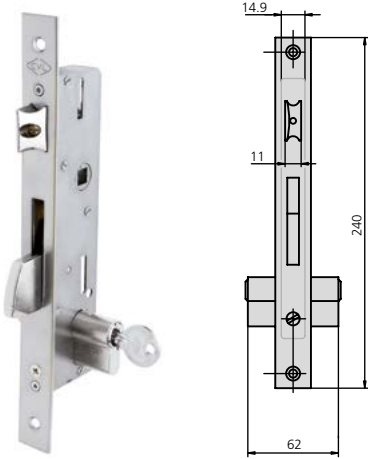

PUERTAS BATIENTES

PALANCA BASCULANTE ENTRE EJES 92 mm.

SERIE 194

CARACTERÍSTICAS

- Frente liso inox de 22 mm o 24 mm ó frente inox en U de 24,5x6
- Picaporte reversible de 11 mm
- Picaporte regulable excepto en entrada 25 mm
- Caja de 15 mm
- Cuadradillo de 8 mm
- 2 escudos de nylon ref. ES1984
- Tornillo de fijación de cilindro

ACCESORIOS OPCIONALES

- Gama completa de cerraderos
- Gama completa de cilindros
- Escudo de seguridad pasante BTI296
- Kit para adaptación a condensa

DESCRIPCIÓN

REF.

MEDIDAS

LEVA

ACABADOS

UDS

B A

FRENTE CILINDRO

- Picaporte y palanca
- Cilindro de leva larga 5982/2525/4

Opciones de cerradero

Opción de cerradero eléctrico

| | | | | | | | |
|----------|----|----|----|----|----|---|----|
| 194/25/6 | 22 | 37 | 15 | Al | CN | 1 | 20 |
| 194/30/6 | 27 | 42 | 15 | Al | CN | 1 | 20 |
| 194/35/6 | 32 | 47 | 15 | Al | CN | 1 | 20 |