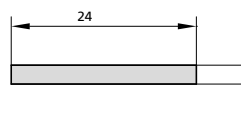

B A

FRENTE CILINDRO

- Picaporte y palanca
- Cilindro de leva larga 5982/2525/4

Opciones de cerradero

Opción de cerradero eléctrico

| | | | | | | | |
|----------|----|----|----|----|----|---|----|
| 194/25/6 | 22 | 37 | 15 | Al | CN | 1 | 20 |
| 194/30/6 | 27 | 42 | 15 | Al | CN | 1 | 20 |
| 194/35/6 | 32 | 47 | 15 | Al | CN | 1 | 20 |

| | | | | | | | |
|------------|----|----|----|----|----|---|----|
| 194/25/6AN | 22 | 37 | 15 | Al | CN | 1 | 20 |
| 194/30/6AN | 27 | 42 | 15 | Al | CN | 1 | 20 |
| 194/35/6AN | 32 | 47 | 15 | Al | CN | 1 | 20 |

| | | | | | | | |
|-----------|----|----|----|------|----|---|----|
| 194/25/6U | 18 | 33 | 15 | Al U | CN | 1 | 20 |
| 194/30/6U | 23 | 38 | 15 | Al U | CN | 1 | 20 |
| 194/35/6U | 28 | 43 | 15 | Al U | CN | 1 | 20 |