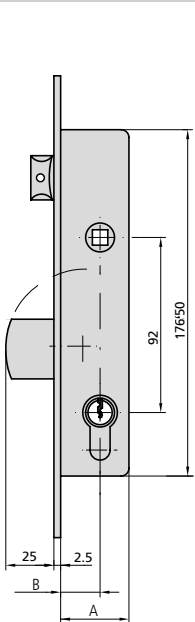

PUERTAS BATIENTES

PALANCA BASCULANTE ENTRE EJES 92 mm.

SERIE 194

CARACTERÍSTICAS

- Frente liso inox de 22 mm o 24 mm ó frente inox en U de 24,5x6
- Picaporte reversible de 11 mm
- Picaporte regulable excepto en entrada 25 mm
- Caja de 15 mm
- Cuadradillo de 8 mm
- 2 escudos de nylon ref. ES1984
- Tornillo de fijación de cilindro

ACCESORIOS OPCIONALES

- Gama completa de cerraderos
- Gama completa de cilindros
- Escudo de seguridad pasante BTI296
- Kit para adaptación a condensa

DESCRIPCIÓN

REF.

MEDIDAS

LEVA

ACABADOS

UDS

B A

FRENTE CILINDRO

- Picaporte y palanca
- Cilindro de leva larga 5982/2525/4

Opciones de cerradero

Opción de cerradero eléctrico

| | | | | | | | |
|----------|----|----|----|----|----|---|----|
| 194/25/6 | 22 | 37 | 15 | Al | CN | 1 | 20 |
| 194/30/6 | 27 | 42 | 15 | Al | CN | 1 | 20 |
| 194/35/6 | 32 | 47 | 15 | Al | CN | 1 | 20 |

| | | | | | | | |
|------------|----|----|----|------|----|---|----|
| 194RV25/6U | 18 | 33 | 15 | Al U | CN | 1 | 20 |
| 194RV30/6U | 23 | 38 | 15 | Al U | CN | 1 | 20 |
| 194RV35/6U | 28 | 43 | 15 | Al U | CN | 1 | 20 |