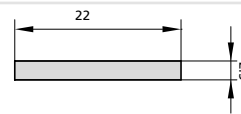

194RV25/6	22	37	15	Al	CN	1	20
194RV30/6	27	42	15	Al	CN	1	20
194RV35/6	32	47	15	Al	CN	1	20