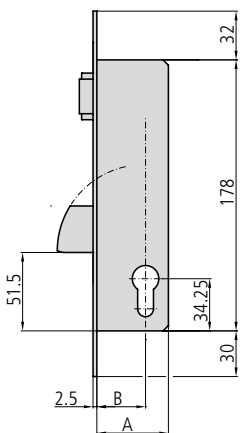

PUERTAS BATIENTES

PALANCA BASCULANTE ENTRE EJES 92 mm.

SERIE 194

CARACTERÍSTICAS

- Frente liso inox de 22 mm o 24 mm ó frente inox en U de 24,5x6
- Picaporte reversible de 11 mm
- Picaporte regulable excepto en entrada 25 mm
- Caja de 15 mm
- Cuadradillo de 8 mm
- 2 escudos de nylon ref. ES1984
- Tornillo de fijación de cilindro

B A

FRENTE CILINDRO

- Picaporte y palanca
- Cilindro de leva larga 5982/2525/4

Opciones de cerradero

Opción de cerradero eléctrico

| | | | | | | | |
|----------|----|----|----|----|----|---|----|
| 194/25/6 | 22 | 37 | 15 | Al | CN | 1 | 20 |
| 194/30/6 | 27 | 42 | 15 | Al | CN | 1 | 20 |
| 194/35/6 | 32 | 47 | 15 | Al | CN | 1 | 20 |

| | | | | | | | |
|------------|----|----|----|----|----|---|----|
| 194/25/6AN | 22 | 37 | 15 | Al | CN | 1 | 20 |
| 194/30/6AN | 27 | 42 | 15 | Al | CN | 1 | 20 |
| 194/35/6AN | 32 | 47 | 15 | Al | CN | 1 | 20 |

| | | | | | | | |
|-----------|----|----|----|------|----|---|----|
| 194/25/6U | 18 | 33 | 15 | Al U | CN | 1 | 20 |
| 194/30/6U | 23 | 38 | 15 | Al U | CN | 1 | 20 |
| 194/35/6U | 28 | 43 | 15 | Al U | CN | 1 | 20 |