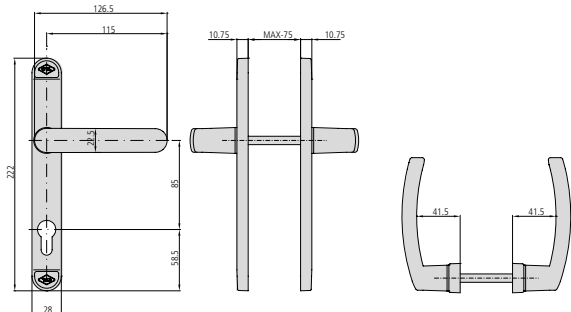

**PUERTAS BATIENTES**
**ACCESORIOS**
**ESCUDOS Y MANILLAS DE ACERO INOXIDABLE**

DESCRIPCIÓN	REF.	ACABADO	CANTO	UDS
-------------	------	---------	-------	-----

- Entre centros 85 mm
- Atado rosca chapa

JM6006/85/1B  
JM6006/85/1N

Lacado blanco  
Lacado negro

Red.  
Red.

2  
2

- Entre centros 85 mm
- Atado pasante

JM6006P/85/1B  
JM6006P/85/1N

Lacado blanco  
Lacado negro

Red.  
Red.

2  
2

- Juego escudo con manilla y bocallave cilindro para aluminio
- Entre ejes 85 mm
- No incluye cilindro

JM6006/85/6R

Al

Red.

2

- Juego roseta para aluminio más juego escudo

JMB6000/6R

Al