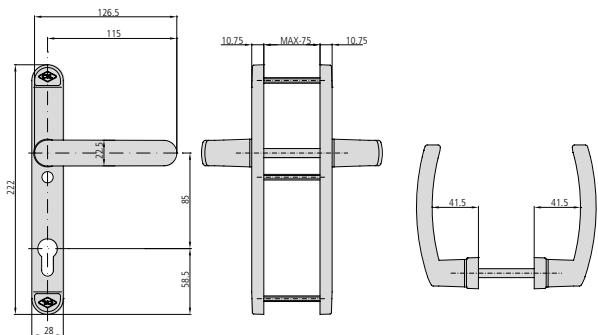

**PUERTAS BATIENTES**
**ACCESORIOS**
**ESCUDOS Y MANILLAS DE ACERO INOXIDABLE**

DESCRIPCIÓN	REF.	ACABADO	CANTO	UDS
-------------	------	---------	-------	-----

- Entre centros 85 mm
- Atado rosca chapa

JM6006/85/1B  
JM6006/85/1N

Lacado blanco  
Lacado negro

Red.  
Red.

2  
2

- Entre centros 85 mm
- Atado pasante

JM6006P/85/1B  
JM6006P/85/1N

Lacado blanco  
Lacado negro

Red.  
Red.

2  
2

- Juego escudo con manilla y bocallave cilindro para aluminio
- Entre ejes 85 mm
- No incluye cilindro

JM6006/85/6R

Al

Red.

2

- Juego roseta para aluminio más juego escudo

JMB6000/6R

Al