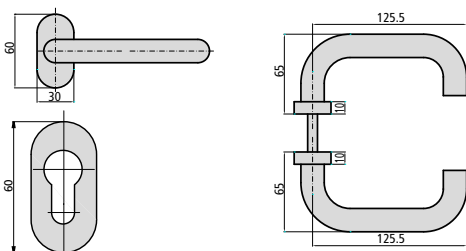

- Juego roseta para aluminio más juego escudo

JMB6000/6R

Al

Red.

2