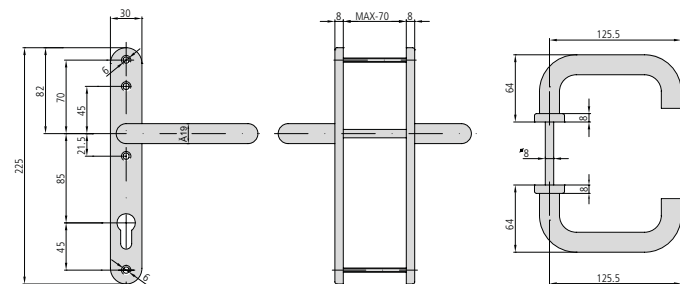

**PUERTAS BATIENTES**
**ACCESORIOS**
**ESCUDOS Y MANILLAS DE ACERO INOXIDABLE**

DESCRIPCIÓN	REF.	ACABADO	CANTO	UDS
-------------	------	---------	-------	-----

- Entre centros 85 mm
- Atado rosca chapa

JM6006/85/1B  
JM6006/85/1N

Lacado blanco  
Lacado negro

Red.  
Red.

2  
2

- Entre centros 85 mm
- Atado pasante

JM6006P/85/1B  
JM6006P/85/1N

Lacado blanco  
Lacado negro

Red.  
Red.

2  
2

- Juego escudo con manilla y bocallave cilindro para aluminio
- Entre ejes 85 mm
- No incluye cilindro

JM6006/85/6R

Al

Red.

2

- Juego roseta para aluminio más juego escudo

JMB6000/6R

Al