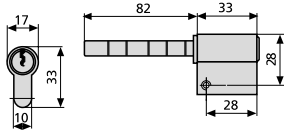

DESCRIPCIÓN	REF.	ACABADO	UDS
• Cilindro para barra antipánico	B5000	CL	1
	B5000/4	CN	1

DESCRIPCIÓN	REF.	ACABADO
• Barra de apoyo Ø25*1000 mm	BAR5000/6	Al
• Barra de apoyo Ø25*1500 mm	BAR5000/6E	Al
• Barra de apoyo Ø25*1000 mm	BAR5000/1R	HE rojo
• Barra de apoyo Ø25*1500 mm	BAR5000/1RE	HE rojo
• Barra de apoyo Ø25*2000 mm	BAR5000/1RE2	HE rojo
• Tubo falleba Ø12*1000 mm	TUF6000/6	Al
• Tubo falleba Ø12*1500 mm	TUF6000/6E	Al
• Tubo falleba Ø12*1000 mm	TUF6000/1N	HE negro
• Tubo falleba Ø12*1500	TUF6000/1NE	HE negro
• Tubo falleba Ø12*2000	TUF6000/1NE2	HE negro
• Cerradero lateral	CE5000/1N	HE negro
• Cerradero lateral	CE5000/6	Al
• Cerradero bajo	CEB6000/1N	Acero microfundido negro
• Cerradero bajo	CEB6000	Acero microfundido