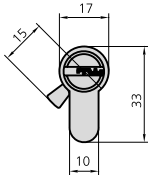

DESCRIPCIÓN	REF.	MEDIDAS			ACABADOS	UDS  
		A	B	C		
 <ul style="list-style-type: none"> • Cilindro doble 	6982/2525/3	26	26	62	LP	1
	6982/2525/4	26	26	62	LN	1
	6982/2530/3	26	31	67	LP	1
	6982/2530/4	26	31	67	LN	1
	6982/2535/3	26	36	72	LP	1
	6982/2535/4	26	36	72	LN	1
	6982/3030/3	31	31	72	LP	1
	6982/3030/4	31	31	72	LN	1
	6982/2540/3	26	41	77	LP	1
	6982/2540/4	26	41	77	LN	1
	6982/3035/3	31	36	77	LP	1
	6982/3035/4	31	36	77	LN	1
	6982/2545/3	26	46	82	LP	1
	6982/2545/4	26	46	82	LN	1
	6982/3040/3	31	41	82	LP	1
	6982/3040/4	31	41	82	LN	1
	6982/3535/3	36	36	82	LP	1
	6982/3535/4	36	36	82	LN	1
	6982/2550/3	26	51	87	LP	1
	6982/2550/4	26	51	87	LN	1
	6982/3540/3	36	41	87	LP	1
	6982/3540/4	36	41	87	LN	1
	6982/3045/3	31	46	87	LP	1
	6982/3045/4	31	46	87	LN	1
	6982/2555/3	26	56	92	LP	1
	6982/2555/4	26	56	92	LN	1
	6982/3050/3	31	51	92	LP	1
	6982/3050/4	31	51	92	LN	1
	6982/3545/3	36	46	92	LP	1
	6982/3545/4	36	46	92	LN	1
	6982/4040/3	41	41	92	LP	1
	6982/4040/4	41	41	92	LN	1
	6982/2560/3	26	61	97	LP	1
	6982/2560/4	26	61	97	LN	1
	6982/3055/3	31	56	97	LP	1
	6982/3055/4	31	56	97	LN	1
	6982/4045/3	41	46	97	LP	1
	6982/4045/4	41	46	97	LN	1

CILINDRO EUROPERFIL DE SEGURIDAD LEVA LARGA

SERIE 682PM, 6982T

DESCRIPCIÓN	REF.	MEDIDAS			ACABADOS	UDS  
		A	B	C		
 <ul style="list-style-type: none"> • Cilindro con pomo 	682PM2525/3	26	26	62	LP	1
	682PM2525/4	26	26	62	LN	1
	682PM2535/3	26	36	72	LP	1
	682PM2535/4	26	36	72	LN	1
	682PM3525/3	36	26	72	LP	1
	682PM3525/4	36	26	72	LN	1
	682PM3030/3	31	31	72	LP	1
	682PM3030/4	31	31	72	LN	1
	682PM2545/3	26	46	82	LP	1
	682PM2545/4	26	46	82	LN	1
	682PM3535/3	36	36	82	LP	1
	682PM3535/4	36	36	82	LN	1
	682PM2555/3	26	56	92	LP	1
	682PM2555/4	26	56	92	LN	1
	682PM3545/3	36	46	92	LP	1
	682PM3545/4	36	46	92	LN	1
	682PM3555/3	36	56	102	LP	1
	682PM3555/4	36	56	102	LN	1
	682PM3565/3	36	66	112	LP	1
	682PM3565/4	36	66	112	LN	1