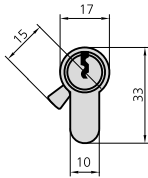

CILINDRO EUROPERFIL NORMAL LEVA LARGA

SERIE 5982

CARACTERÍSTICAS

- Cuerpo de latón
- Rotores de latón
- Leva larga de 15 mm
- 5 pitones
- 3 llaves

ACCESORIOS OPCIONALES

DESCRIPCIÓN	REF.	MEDIDAS			ACABADOS	UDS  
		A	B	C		

CILINDRO EUROPERFIL NORMAL LEVA LARGA
SERIE 5982

DESCRIPCIÓN	REF.	MEDIDAS			ACABADOS	UDS  
		A	B	C		
	5982/4050/3	41	51	102	LP	1
	5982/4050/4	41	51	102	LN	1
	5982/4545/3	46	46	102	LP	1
	5982/4545/4	46	46	102	LN	1
	5982/4055/3	41	56	107	LP	1
	5982/4055/4	41	56	107	LN	1
	5982/2575/3	26	76	112	LP	1
	5982/2575/4	26	76	112	LN	1
	5982/3565/3	36	66	112	LP	1
	5982/3565/4	36	66	112	LN	1
	5982/4060/3	41	61	112	LP	1
	5982/4060/4	41	61	112	LN	1
	5982/4555/3	46	56	112	LP	1
	5982/4555/4	46	56	112	LN	1
	5982/5050/3	51	51	112	LP	1
	5982/5050/4	51	51	112	LN	1
	5982/2585/3	26	86	122	LP	1
	5982/2585/4	26	86	122	LN	1
	5982/3080/3	31	81	122	LP	1
	5982/3080/4	31	81	122	LN	1
	5982/3575/3	36	76	122	LP	1
	5982/3575/4	36	76	122	LN	1
	5982/4070/3	41	71	122	LP	1
	5982/4070/4	41	71	122	LN	1
	5982/5555/3	56	56	122	LP	1
	5982/5555/4	56	56	122	LN	1
	5982/2595/3	26	96	132	LP	1
	5982/2595/4	26	96	132	LN	1
	5982/4080/3	41	81	132	LP	1
	5982/4080/4	41	81	132	LN	1
	5982/6060/3	61	61	132	LP	1
	5982/6060/4	61	61	132	LN	1
	5982/3595/3	36	96	142	LP	1
	5982/3595/4	36	96	142	LN	1
	5982/6565/3	66	66	142	LP	1
	5982/6565/4	66	66	142	LN	1
	5982/7070/3	71	71	152	LP	1
	5982/7070/4	71	71	152	LN	1
	5982/7575/3	76	76	162	LP	1
	5982/7575/4	76	76	162	LN	1