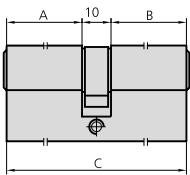

CILINDRO EUROPERFIL NORMAL LEVA LARGA

SERIE 5982

CARACTERÍSTICAS

- Cuerpo de latón
- Rotores de latón
- Leva larga de 15 mm
- 5 pitones
- 3 llaves

ACCESORIOS OPCIONALES

DESCRIPCIÓN	REF.	MEDIDAS			ACABADOS	UDS  
		A	B	C		

CILINDRO EUROPERFIL NORMAL LEVA LARGA
SERIE 5982

DESCRIPCIÓN	REF.	MEDIDAS			ACABADOS	UDS  
		A	B	C		
	5982/4050/3	41	51	102	LP	1
	5982/4050/4	41	51	102	LN	1
	5982/4545/3	46	46	102	LP	1
	5982/4545/4	46	46	102	LN	1
	5982/4055/3	41	56	107	LP	1
	5982/4055/4	41	56	107	LN	1
	5982/2575/3	26	76	112	LP	1
	5982/2575/4	26	76	112	LN	1
	5982/3565/3	36	66	112	LP	1
	5982/3565/4	36	66	112	LN	1
	5982/4060/3	41	61	112	LP	1
	5982/4060/4	41	61	112	LN	1
	5982/4555/3	46	56	112	LP	1
	5982/4555/4	46	56	112	LN	1
	5982/5050/3	51	51	112	LP	1
	5982/5050/4	51	51	112	LN	1
	5982/2585/3	26	86	122	LP	1
	5982/2585/4	26	86	122	LN	1
	5982/3080/3	31	81	122	LP	1
	5982/3080/4	31	81	122	LN	1
	5982/3575/3	36	76	122	LP	1
	5982/3575/4	36	76	122	LN	1
	5982/4070/3	41	71	122	LP	1
	5982/4070/4	41	71	122	LN	1
	5982/5555/3	56	56	122	LP	1
	5982/5555/4	56	56	122	LN	1
	5982/2595/3	26	96	132	LP	1
	5982/2595/4	26	96	132	LN	1
	5982/4080/3	41	81	132	LP	1
	5982/4080/4	41	81	132	LN	1
	5982/6060/3	61	61	132	LP	1
	5982/6060/4	61	61	132	LN	1
	5982/3595/3	36	96	142	LP	1
	5982/3595/4	36	96	142	LN	1
	5982/6565/3	66	66	142	LP	1
	5982/6565/4	66	66	142	LN	1
	5982/7070/3	71	71	152	LP	1
	5982/7070/4	71	71	152	LN	1
	5982/7575/3	76	76	162	LP	1
	5982/7575/4	76	76	162	LN	1