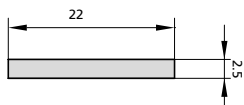

2I2GB30/6L	27	42	15	Al	1
2I2GB33/6L	30	45	15	Al	1
2I2GB35/6L	32	47	15	Al	1