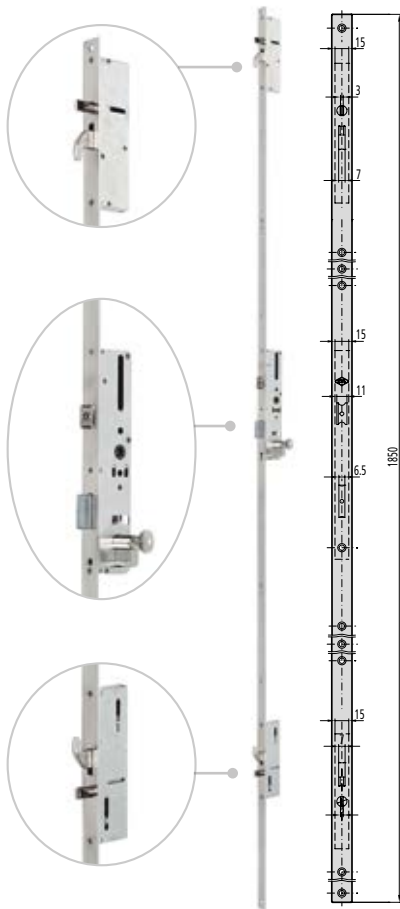

PUERTAS BATIENTES
MULTIPUNTO PALANCA DESLIZANTE ENTRE EJES 92 mm.
SERIE 2I2GB *inve@se*

CARACTERÍSTICAS

- Cerradura multipunto con facilidad de cierre mediante manilla hacia arriba y bloqueo mediante llave
 - Frente liso inox de 16 mm, 22 mm, 24 mm y U 24,5*6
 - Frente de 1850 mm de largo
 - Picaporte de 11 mm reversible y regulable
 - Palanca central deslizante reforzada
 - Punto alto y bajo con gancho y bulón
 - Caja cerrada de 15 mm
 - Cuadradillo de 8 mm
- Tornillo de fijación de cilindro

ACCESORIOS OPCIONALES

- Gama completa de cerraderos
- Gama completa de cilindros
- Frente de 2300 mm de largo opcional (serie 4I2GB)
- Frente de 1500 mm de largo opcional (serie 5I2GB)

DESCRIPCIÓN
REF.
MEDIDAS
B A
LEVA
ACABADOS
FRENTE CILINDRO
UDS

| | | | | | |
|------------|----|----|----|----|---|
| 2I2GB30/6L | 27 | 42 | 15 | Al | 1 |
| 2I2GB33/6L | 30 | 45 | 15 | Al | 1 |
| 2I2GB35/6L | 32 | 47 | 15 | Al | 1 |

| | | | | | |
|--------------|----|----|----|----|---|
| 2I2GB30/6LAN | 27 | 42 | 15 | Al | 1 |
| 2I2GB33/6LAN | 30 | 45 | 15 | Al | 1 |
| 2I2GB35/6LAN | 32 | 47 | 15 | Al | 1 |

| | | | | | |
|------------|----|----|----|----|---|
| 2I2GB30/6U | 23 | 38 | 15 | Al | 1 |
| 2I2GB33/6U | 26 | 41 | 15 | Al | 1 |
| 2I2GB35/6U | 28 | 43 | 15 | Al | 1 |