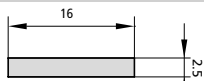

Opciones de cerradero

P2I2GB30/6	27	42	15	Al	1
P2I2GB33/6	30	45	15	Al	1
P2I2GB35/6	32	47	15	Al	1