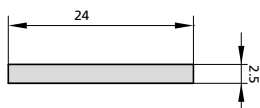

2I2GB30/6LAN	27	42	15	Al	1
2I2GB33/6LAN	30	45	15	Al	1
2I2GB35/6LAN	32	47	15	Al	1