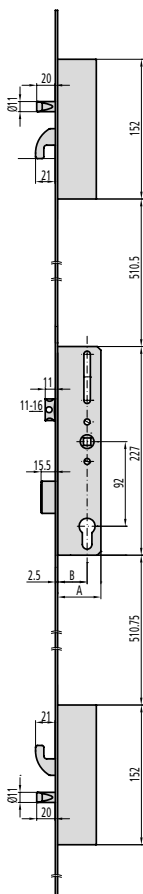

PUERTAS BATIENTES
MULTIPUNTO PALANCA DESLIZANTE ENTRE EJES 92 mm.
SERIE 2I2GB *inve@se*

CARACTERÍSTICAS

- Cerradura multipunto con facilidad de cierre mediante manilla hacia arriba y bloqueo mediante llave
 - Frente liso inox de 16 mm, 22 mm, 24 mm y U 24,5*6
 - Frente de 1850 mm de largo
 - Picaporte de 11 mm reversible y regulable
 - Palanca central deslizante reforzada
 - Punto alto y bajo con gancho y bulón
 - Caja cerrada de 15 mm
 - Cuadradillo de 8 mm
- Tornillo de fijación de cilindro

ACCESORIOS OPCIONALES

- Gama completa de cerraderos
- Gama completa de cilindros
- Frente de 2300 mm de largo opcional (serie 4I2GB)
- Frente de 1500 mm de largo opcional (serie 5I2GB)

DESCRIPCIÓN
REF.
MEDIDAS
B A
LEVA
ACABADOS
FRENTE CILINDRO
UDS

- Picaporte y palanca
- Cilindro no incluido

Opciones de cerradero

| | | | | | |
|------------|----|----|----|----|---|
| P2I2GB30/6 | 27 | 42 | 15 | Al | 1 |
| P2I2GB33/6 | 30 | 45 | 15 | Al | 1 |
| P2I2GB35/6 | 32 | 47 | 15 | Al | 1 |

| | | | | | |
|------------|----|----|----|----|---|
| 2I2GB30/6L | 27 | 42 | 15 | Al | 1 |
| 2I2GB33/6L | 30 | 45 | 15 | Al | 1 |
| 2I2GB35/6L | 32 | 47 | 15 | Al | 1 |

| | | | | | |
|--------------|----|----|----|----|---|
| 2I2GB30/6LAN | 27 | 42 | 15 | Al | 1 |
| 2I2GB33/6LAN | 30 | 45 | 15 | Al | 1 |
| 2I2GB35/6LAN | 32 | 47 | 15 | Al | 1 |