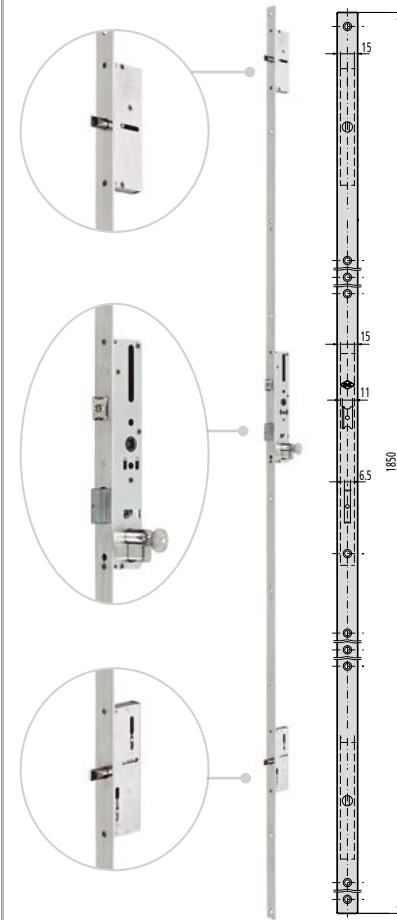

PUERTAS BATIENTES

MULTIPUNTO PALANCA DESLIZANTE ENTRE EJES 92 mm.

SERIE 2I2 **inve**se

CARACTERÍSTICAS

- Cerradura de 3 puntos con facilidad de cierre mediante manilla hacia arriba y bloqueo mediante llave
- Frente liso inox de 16 mm, 22 mm, 24 mm y U 24,5*6
- Frente de 1850 mm de largo
- Picaporte de 11 mm reversible y regulable
- Palanca central deslizante reforzada
- Caja cerrada de 15 mm
- Cuadrillo de 8 mm
- Tornillo de fijación de cilindro

ACCESORIOS OPCIONALES

- Gama completa de cerraderos
- Gama completa de cilindros
- Frente de 2300 mm de largo opcional (serie 4I2)
- Frente de 1500 mm de largo opcional (serie 5I2)

DESCRIPCIÓN

REF.

MEDIDAS
B A

LEVA

ACABADOS
FRENTE CILINDRO

UDS

- Picaporte y palanca
- Cilindro no incluido

Opciones de cerradero

| | | | | | |
|-------------|----|----|----|----|---|
| P2I2/30/6 | 27 | 42 | 15 | Al | 1 |
| P2I2/33/6 | 30 | 45 | 15 | Al | 1 |
| P2I2/35/6 | 32 | 47 | 15 | Al | 1 |
| P2I2/38/6 | 35 | 50 | 15 | Al | 1 |
| P2I2/45/6 | 42 | 57 | 15 | Al | 1 |
| P2I2/55/6 | 52 | 67 | 15 | Al | 1 |
| 2I2/30/6L | 27 | 42 | 15 | Al | 1 |
| 2I2/33/6L | 30 | 45 | 15 | Al | 1 |
| 2I2/35/6L | 32 | 47 | 15 | Al | 1 |
| 2I2/38/6L | 35 | 50 | 15 | Al | 1 |
| 2I2/45/6L | 42 | 57 | 15 | Al | 1 |
| 2I2/55/6L | 52 | 67 | 15 | Al | 1 |
| 2I2/30/6LAN | 27 | 42 | 15 | Al | 1 |
| 2I2/33/6LAN | 30 | 45 | 15 | Al | 1 |
| 2I2/35/6LAN | 32 | 47 | 15 | Al | 1 |
| 2I2/38/6LAN | 35 | 50 | 15 | Al | 1 |
| 2I2/45/6LAN | 42 | 57 | 15 | Al | 1 |
| 2I2/55/6LAN | 52 | 67 | 15 | Al | 1 |
| 2I2/30/6U | 23 | 38 | 15 | Al | 1 |
| 2I2/33/6U | 26 | 41 | 15 | Al | 1 |
| 2I2/35/6U | 28 | 43 | 15 | Al | 1 |
| 2I2/38/6U | 31 | 46 | 15 | Al | 1 |
| 2I2/45/6U | 38 | 53 | 15 | Al | 1 |
| 2I2/55/6U | 48 | 63 | 15 | Al | 1 |