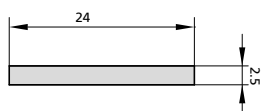

PUERTAS BATIENTES

MULTIPUNTO PALANCA DESLIZANTE ENTRE EJES 92 mm.

SERIE 2I2 **inve**se

CARACTERÍSTICAS

- Cerradura de 3 puntos con facilidad de cierre mediante manilla hacia arriba y bloqueo mediante llave
- Frente liso inox de 16 mm, 22 mm, 24 mm y U 24,5*6
- Frente de 1850 mm de largo
- Picaporte de 11 mm reversible y regulable
- Palanca central deslizante reforzada
- Caja cerrada de 15 mm
- Cuadrillo de 8 mm
- Tornillo de fijación de cilindro

LEVA

ACABADOS
FRENTE CILINDRO

UDS

- Picaporte y palanca
- Cilindro no incluido

Opciones de cerradero

| | | | | | |
|-------------|----|----|----|----|---|
| P2I2/30/6 | 27 | 42 | 15 | Al | 1 |
| P2I2/33/6 | 30 | 45 | 15 | Al | 1 |
| P2I2/35/6 | 32 | 47 | 15 | Al | 1 |
| P2I2/38/6 | 35 | 50 | 15 | Al | 1 |
| P2I2/45/6 | 42 | 57 | 15 | Al | 1 |
| P2I2/55/6 | 52 | 67 | 15 | Al | 1 |
| 2I2/30/6L | 27 | 42 | 15 | Al | 1 |
| 2I2/33/6L | 30 | 45 | 15 | Al | 1 |
| 2I2/35/6L | 32 | 47 | 15 | Al | 1 |
| 2I2/38/6L | 35 | 50 | 15 | Al | 1 |
| 2I2/45/6L | 42 | 57 | 15 | Al | 1 |
| 2I2/55/6L | 52 | 67 | 15 | Al | 1 |
| 2I2/30/6LAN | 27 | 42 | 15 | Al | 1 |
| 2I2/33/6LAN | 30 | 45 | 15 | Al | 1 |
| 2I2/35/6LAN | 32 | 47 | 15 | Al | 1 |
| 2I2/38/6LAN | 35 | 50 | 15 | Al | 1 |
| 2I2/45/6LAN | 42 | 57 | 15 | Al | 1 |
| 2I2/55/6LAN | 52 | 67 | 15 | Al | 1 |
| 2I2/30/6U | 23 | 38 | 15 | Al | 1 |
| 2I2/33/6U | 26 | 41 | 15 | Al | 1 |
| 2I2/35/6U | 28 | 43 | 15 | Al | 1 |
| 2I2/38/6U | 31 | 46 | 15 | Al | 1 |
| 2I2/45/6U | 38 | 53 | 15 | Al | 1 |
| 2I2/55/6U | 48 | 63 | 15 | Al | 1 |