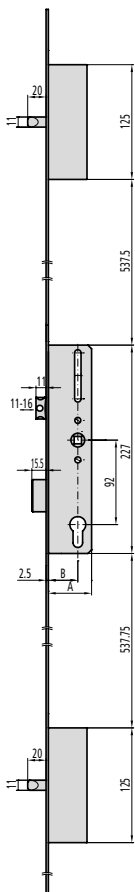

PUERTAS BATIENTES

MULTIPUNTO PALANCA DESLIZANTE ENTRE EJES 92 mm.

SERIE 2I2 **inve**se

CARACTERÍSTICAS

- Cerradura de 3 puntos con facilidad de cierre mediante manilla hacia arriba y bloqueo mediante llave
- Frente liso inox de 16 mm, 22 mm, 24 mm y U 24,5*6
- Frente de 1850 mm de largo
- Picaporte de 11 mm reversible y regulable
- Palanca central deslizante reforzada
- Caja cerrada de 15 mm
- Cuadrillo de 8 mm
- Tornillo de fijación de cilindro

ACCESORIOS OPCIONALES

- Gama completa de cerraderos
- Gama completa de cilindros
- Frente de 2300 mm de largo opcional (serie 4I2)
- Frente de 1500 mm de largo opcional (serie 5I2)

DESCRIPCIÓN

REF.

MEDIDAS
B A

LEVA

ACABADOS
FRENTE CILINDRO

UDS

- Picaporte y palanca
- Cilindro no incluido

Opciones de cerradero

| | | | | | |
|-------------|----|----|----|----|---|
| P2I2/30/6 | 27 | 42 | 15 | Al | 1 |
| P2I2/33/6 | 30 | 45 | 15 | Al | 1 |
| P2I2/35/6 | 32 | 47 | 15 | Al | 1 |
| P2I2/38/6 | 35 | 50 | 15 | Al | 1 |
| P2I2/45/6 | 42 | 57 | 15 | Al | 1 |
| P2I2/55/6 | 52 | 67 | 15 | Al | 1 |
| 2I2/30/6L | 27 | 42 | 15 | Al | 1 |
| 2I2/33/6L | 30 | 45 | 15 | Al | 1 |
| 2I2/35/6L | 32 | 47 | 15 | Al | 1 |
| 2I2/38/6L | 35 | 50 | 15 | Al | 1 |
| 2I2/45/6L | 42 | 57 | 15 | Al | 1 |
| 2I2/55/6L | 52 | 67 | 15 | Al | 1 |
| 2I2/30/6LAN | 27 | 42 | 15 | Al | 1 |
| 2I2/33/6LAN | 30 | 45 | 15 | Al | 1 |
| 2I2/35/6LAN | 32 | 47 | 15 | Al | 1 |
| 2I2/38/6LAN | 35 | 50 | 15 | Al | 1 |
| 2I2/45/6LAN | 42 | 57 | 15 | Al | 1 |
| 2I2/55/6LAN | 52 | 67 | 15 | Al | 1 |
| 2I2/30/6U | 23 | 38 | 15 | Al | 1 |
| 2I2/33/6U | 26 | 41 | 15 | Al | 1 |
| 2I2/35/6U | 28 | 43 | 15 | Al | 1 |
| 2I2/38/6U | 31 | 46 | 15 | Al | 1 |
| 2I2/45/6U | 38 | 53 | 15 | Al | 1 |
| 2I2/55/6U | 48 | 63 | 15 | Al | 1 |