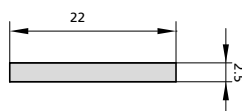

PUERTAS BATIENTES

MULTIPUNTO PALANCA DESLIZANTE ENTRE EJES 92 mm.

SERIE 2I2 **inve**se

CARACTERÍSTICAS

- Cerradura de 3 puntos con facilidad de cierre mediante manilla hacia arriba y bloqueo mediante llave
- Frente liso inox de 16 mm, 22 mm, 24 mm y U 24,5*6
- Frente de 1850 mm de largo
- Picaporte de 11 mm reversible y regulable
- Palanca central deslizante reforzada
- Caja cerrada de 15 mm
- Cuadrillo de 8 mm
- Tornillo de fijación de cilindro

LEVA

ACABADOS
FRENTE CILINDRO

UDS

- Picaporte y palanca
- Cilindro no incluido

Opciones de cerradero

| | | | | | |
|-------------|----|----|----|----|---|
| P2I2/30/6 | 27 | 42 | 15 | Al | 1 |
| P2I2/33/6 | 30 | 45 | 15 | Al | 1 |
| P2I2/35/6 | 32 | 47 | 15 | Al | 1 |
| P2I2/38/6 | 35 | 50 | 15 | Al | 1 |
| P2I2/45/6 | 42 | 57 | 15 | Al | 1 |
| P2I2/55/6 | 52 | 67 | 15 | Al | 1 |
| 2I2/30/6L | 27 | 42 | 15 | Al | 1 |
| 2I2/33/6L | 30 | 45 | 15 | Al | 1 |
| 2I2/35/6L | 32 | 47 | 15 | Al | 1 |
| 2I2/38/6L | 35 | 50 | 15 | Al | 1 |
| 2I2/45/6L | 42 | 57 | 15 | Al | 1 |
| 2I2/55/6L | 52 | 67 | 15 | Al | 1 |
| 2I2/30/6LAN | 27 | 42 | 15 | Al | 1 |
| 2I2/33/6LAN | 30 | 45 | 15 | Al | 1 |
| 2I2/35/6LAN | 32 | 47 | 15 | Al | 1 |
| 2I2/38/6LAN | 35 | 50 | 15 | Al | 1 |
| 2I2/45/6LAN | 42 | 57 | 15 | Al | 1 |
| 2I2/55/6LAN | 52 | 67 | 15 | Al | 1 |
| 2I2/30/6U | 23 | 38 | 15 | Al | 1 |
| 2I2/33/6U | 26 | 41 | 15 | Al | 1 |
| 2I2/35/6U | 28 | 43 | 15 | Al | 1 |
| 2I2/38/6U | 31 | 46 | 15 | Al | 1 |
| 2I2/45/6U | 38 | 53 | 15 | Al | 1 |
| 2I2/55/6U | 48 | 63 | 15 | Al | 1 |