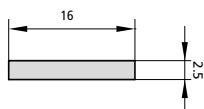

PUERTAS BATIENTES

MULTIPUNTO PALANCA DESLIZANTE ENTRE EJES 92 mm.

SERIE 2I2 **inve**se

CARACTERÍSTICAS

- Cerradura de 3 puntos con facilidad de cierre mediante manilla hacia arriba y bloqueo mediante llave
- Frente liso inox de 16 mm, 22 mm, 24 mm y U 24,5*6
- Frente de 1850 mm de largo
- Picaporte de 11 mm reversible y regulable
- Palanca central deslizante reforzada
- Caja cerrada de 15 mm
- Cuadrillo de 8 mm
- Tornillo de fijación de cilindro

LEVA

ACABADOS
FRENTE CILINDRO

UDS

- Picaporte y palanca
- Cilindro no incluido

Opciones de cerradero

| | | | | | |
|-------------|----|----|----|----|---|
| P2I2/30/6 | 27 | 42 | 15 | Al | 1 |
| P2I2/33/6 | 30 | 45 | 15 | Al | 1 |
| P2I2/35/6 | 32 | 47 | 15 | Al | 1 |
| P2I2/38/6 | 35 | 50 | 15 | Al | 1 |
| P2I2/45/6 | 42 | 57 | 15 | Al | 1 |
| P2I2/55/6 | 52 | 67 | 15 | Al | 1 |
| 2I2/30/6L | 27 | 42 | 15 | Al | 1 |
| 2I2/33/6L | 30 | 45 | 15 | Al | 1 |
| 2I2/35/6L | 32 | 47 | 15 | Al | 1 |
| 2I2/38/6L | 35 | 50 | 15 | Al | 1 |
| 2I2/45/6L | 42 | 57 | 15 | Al | 1 |
| 2I2/55/6L | 52 | 67 | 15 | Al | 1 |
| 2I2/30/6LAN | 27 | 42 | 15 | Al | 1 |
| 2I2/33/6LAN | 30 | 45 | 15 | Al | 1 |
| 2I2/35/6LAN | 32 | 47 | 15 | Al | 1 |
| 2I2/38/6LAN | 35 | 50 | 15 | Al | 1 |
| 2I2/45/6LAN | 42 | 57 | 15 | Al | 1 |
| 2I2/55/6LAN | 52 | 67 | 15 | Al | 1 |
| 2I2/30/6U | 23 | 38 | 15 | Al | 1 |
| 2I2/33/6U | 26 | 41 | 15 | Al | 1 |
| 2I2/35/6U | 28 | 43 | 15 | Al | 1 |
| 2I2/38/6U | 31 | 46 | 15 | Al | 1 |
| 2I2/45/6U | 38 | 53 | 15 | Al | 1 |
| 2I2/55/6U | 48 | 63 | 15 | Al | 1 |