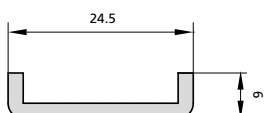

PUERTAS BATIENTES

MULTIPUNTO PALANCA DESLIZANTE ENTRE EJES 92 mm.

SERIE 2I2 **inve**se

CARACTERÍSTICAS

- Cerradura de 3 puntos con facilidad de cierre mediante manilla hacia arriba y bloqueo mediante llave
- Frente liso inox de 16 mm, 22 mm, 24 mm y U 24,5*6
- Frente de 1850 mm de largo
- Picaporte de 11 mm reversible y regulable
- Palanca central deslizante reforzada
- Caja cerrada de 15 mm
- Cuadrillo de 8 mm
- Tornillo de fijación de cilindro

LEVA

ACABADOS
FRENTE CILINDRO

UDS

- Picaporte y palanca
- Cilindro no incluido

Opciones de cerradero

| | | | | | |
|-------------|----|----|----|----|---|
| P2I2/30/6 | 27 | 42 | 15 | Al | 1 |
| P2I2/33/6 | 30 | 45 | 15 | Al | 1 |
| P2I2/35/6 | 32 | 47 | 15 | Al | 1 |
| P2I2/38/6 | 35 | 50 | 15 | Al | 1 |
| P2I2/45/6 | 42 | 57 | 15 | Al | 1 |
| P2I2/55/6 | 52 | 67 | 15 | Al | 1 |
| 2I2/30/6L | 27 | 42 | 15 | Al | 1 |
| 2I2/33/6L | 30 | 45 | 15 | Al | 1 |
| 2I2/35/6L | 32 | 47 | 15 | Al | 1 |
| 2I2/38/6L | 35 | 50 | 15 | Al | 1 |
| 2I2/45/6L | 42 | 57 | 15 | Al | 1 |
| 2I2/55/6L | 52 | 67 | 15 | Al | 1 |
| 2I2/30/6LAN | 27 | 42 | 15 | Al | 1 |
| 2I2/33/6LAN | 30 | 45 | 15 | Al | 1 |
| 2I2/35/6LAN | 32 | 47 | 15 | Al | 1 |
| 2I2/38/6LAN | 35 | 50 | 15 | Al | 1 |
| 2I2/45/6LAN | 42 | 57 | 15 | Al | 1 |
| 2I2/55/6LAN | 52 | 67 | 15 | Al | 1 |
| 2I2/30/6U | 23 | 38 | 15 | Al | 1 |
| 2I2/33/6U | 26 | 41 | 15 | Al | 1 |
| 2I2/35/6U | 28 | 43 | 15 | Al | 1 |
| 2I2/38/6U | 31 | 46 | 15 | Al | 1 |
| 2I2/45/6U | 38 | 53 | 15 | Al | 1 |
| 2I2/55/6U | 48 | 63 | 15 | Al | 1 |