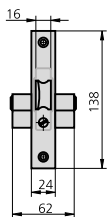

**CERRADURA PARA PUERTAS DE ZÓCALO CON CILINDRO EUROPERFIL**

**SERIE 1991**

**CARACTERÍSTICAS**

- Frente de hierro niquelado
- Caja bicromatada
- Picaporte extensible y reversible
- Accionamiento extensible con llave
- Accionamiento del picaporte con llave y manilla
- Cuadradillo de 8 mm
- Cilindro europerfil
- 2 escudos de nylon ref. ES1984
- Tornillo de fijación de cilindro
- Cerradero CE1991/0

**ACCESORIOS OPCIONALES**

- Gama completa de cilindros

DESCRIPCIÓN	REF.	MEDIDAS		LEVA	ACABADOS		UDS	
		B	A		FRENTE	CILINDRO		
• Picaporte extensible y reversible	1991/60/0	58	149	15	HN	CN	1	20
• Cilindro europerfil 5982/2525	1991/60/5	58	149	15	HN	CL	1	20
• Cerradero CE1991/0	1991/70/0	68	159	15	HN	CN	1	20
	1991/70/5	68	159	15	HN	CL	1	20