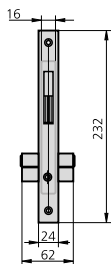

CERRADURA DE SÓLO GANCHO CON CILINDRO EUROPERFIL

SERIE 1982

CARACTERÍSTICAS

- Frente de hierro niquelado
- Caja bicromatada
- Palanca de gancho
- Cilindro europerfil
- 2 escudos de nylon ref. ES1984
- Tornillo de fijación de cilindro

ACCESORIOS OPCIONALES

- Gama completa de cilindros

DESCRIPCIÓN	REF.	MEDIDAS		LEVA	ACABADOS		UDS	
		B	A		FRENTE	CILINDRO		
<ul style="list-style-type: none"> • Cerradura con palanca basculante de gancho • Cilindro 5982/2525 	1982/0	17	34	HN	CN	1	20	
	1982/5	17	34	HN	CL	1	20	